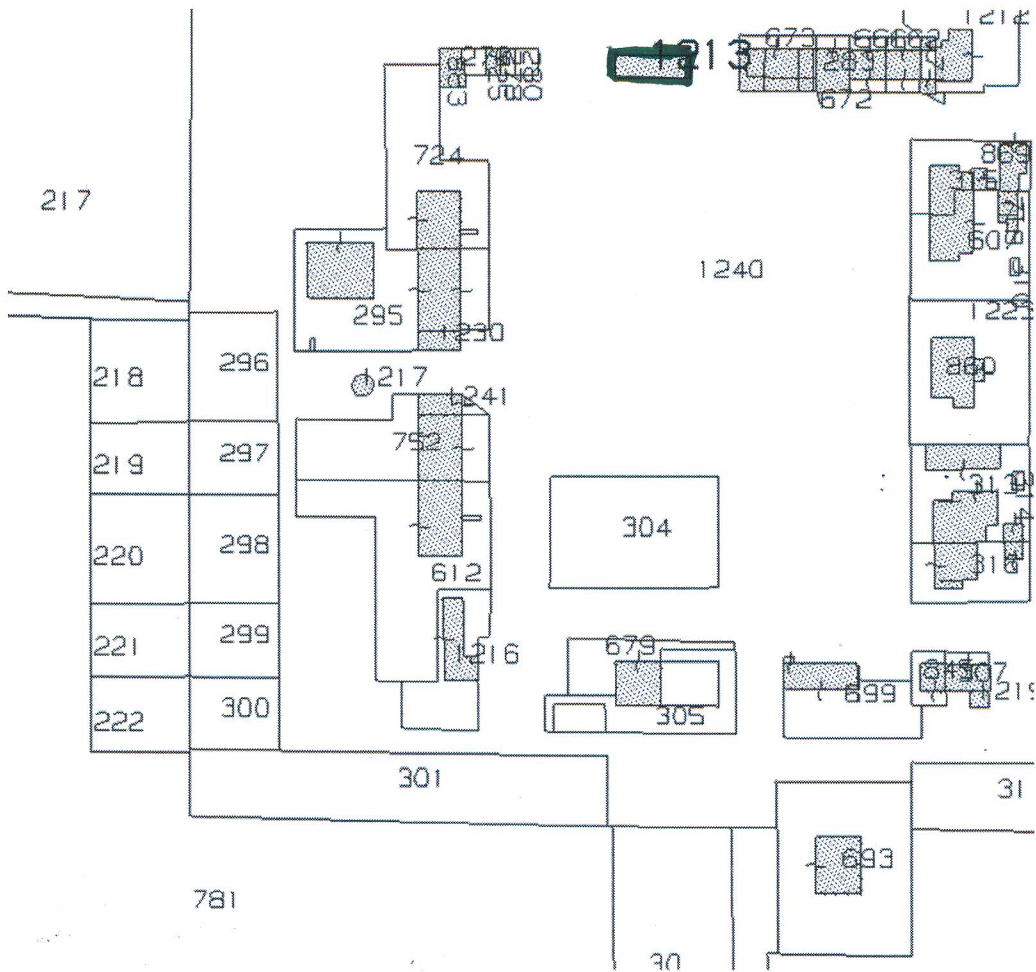

ARBOREA (OR)
Ex Scuderia
Loc. S'Ungroni
(F. NCEU 6, Map. 1213)
Decreto di Tutela ex D. Lgs. 22.01.04 n. 42

Planimetria catastale

VISTO: LA SOPRINTENDENTE
Ing. Monica Stochino