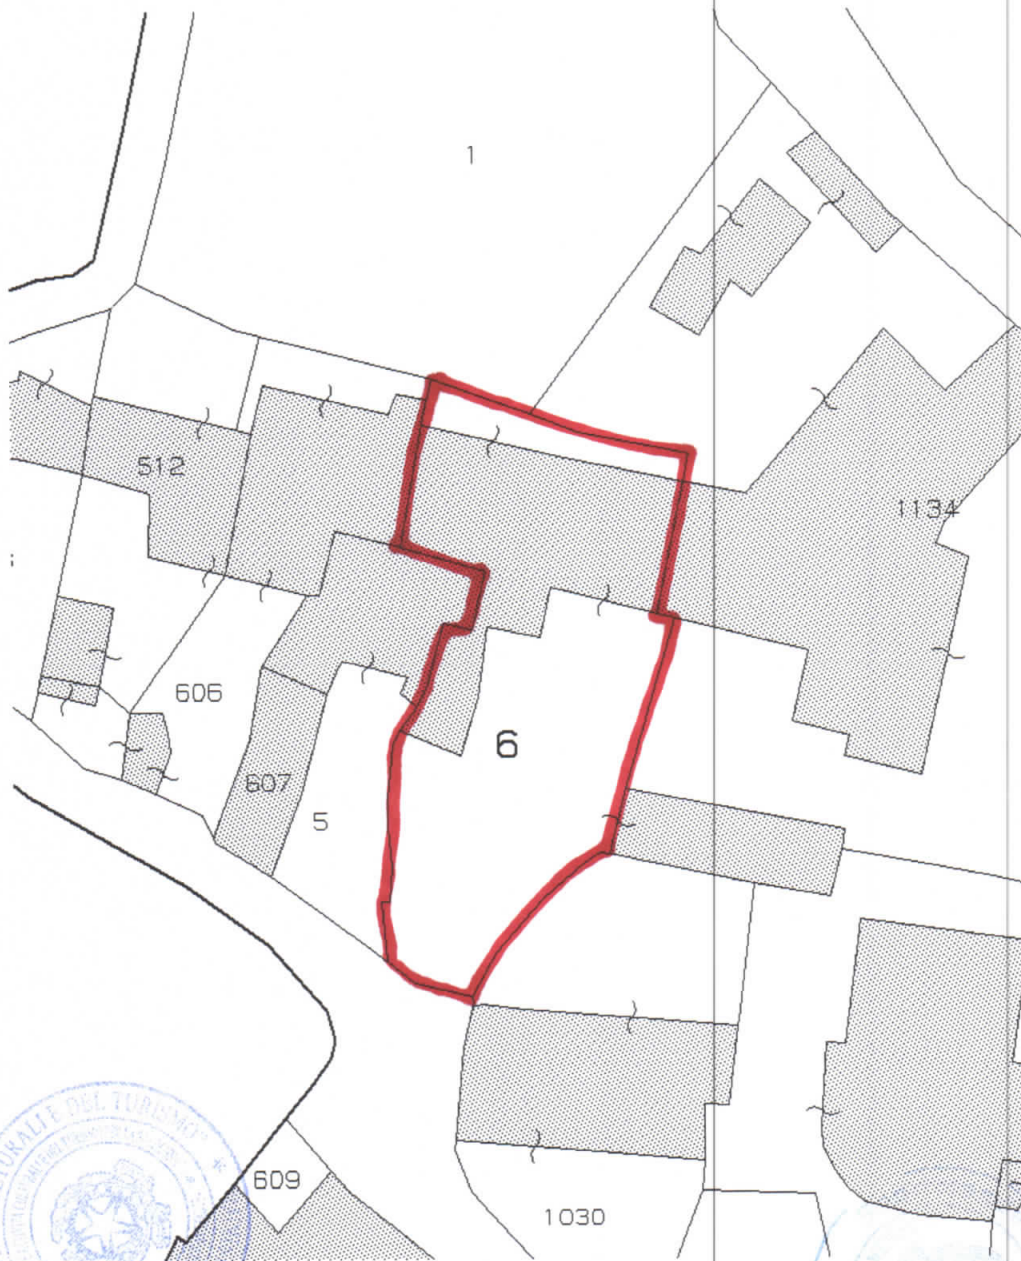

*Soprintendenza Belle Arti e Paesaggio per le province di Cagliari e Oristano*

GENURI (CA), via Sa Jara civ. 6a  
**Museo dell'Olio**  
(F. NCEU 5, Mappale 6 sub. 2)  
Decreto di Tutela ex D.Lgs 22.01.04 n. 42

## Planimetria Catastale

IL SEGRETARIO REGIONALE AD INTERIM  
(Dot. Marco Edoardo Minaja)

VISTO: IL SOPRINTENDENTE *supplente*  
(arch. Stefano Montinari)