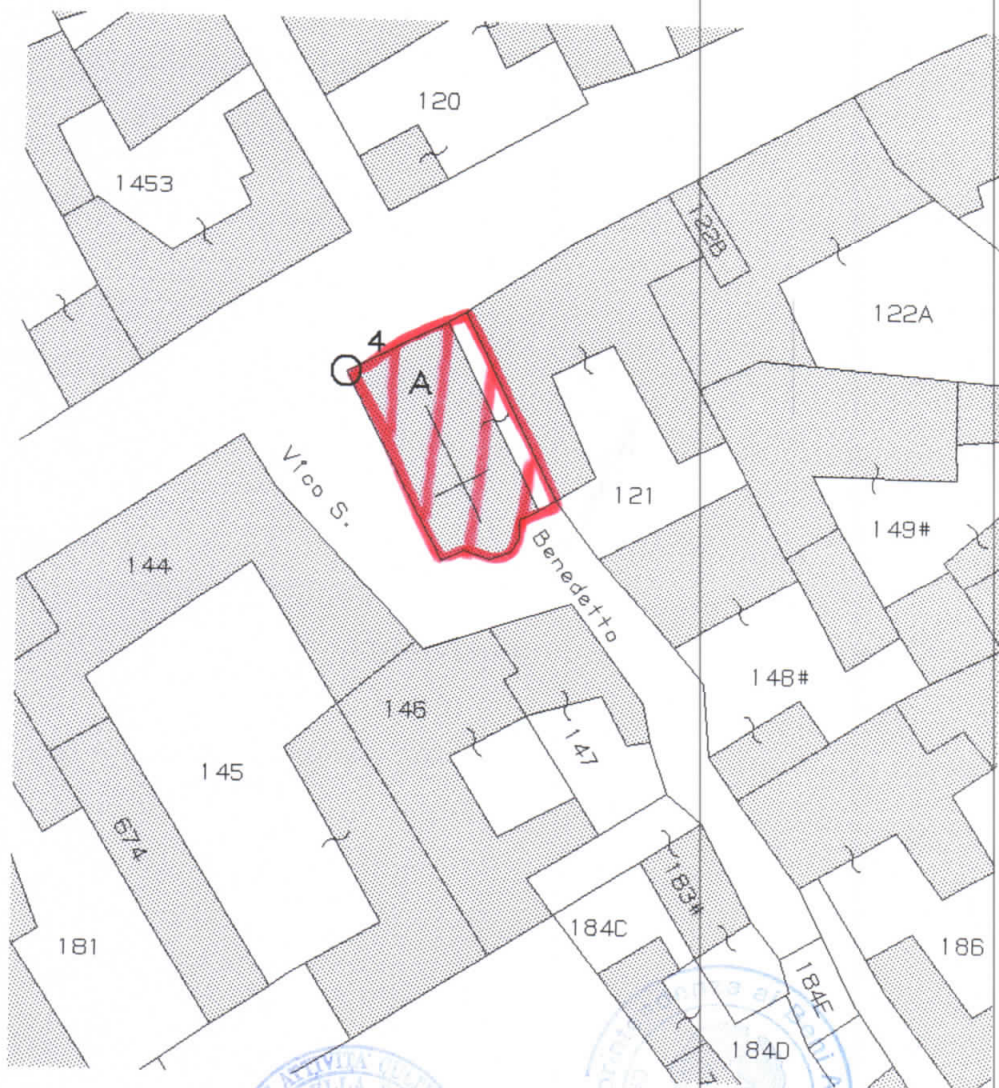

*Soprintendenza per i Beni Architettonici, Paesaggistici, Storici,  
Artistici ed Etnografici per le province di Cagliari e Oristano.*

QUARTU (CA), via Marconi  
**Chiesa di S. Benedetto**  
(F. NCEU 30, Mappale A)  
Decreto di Tutela ex D.Lgs 22.01.04 n. 42

**Planimetria Catastale**

IL DIRETTORE GENERALE  
Dott. ssa *[Signature]*

VISTO: IL SOPRINTENDENTE *ad interim*  
(arch. Francesca Casule)  
*[Signature]*  
Ing. Gabriele Tolu