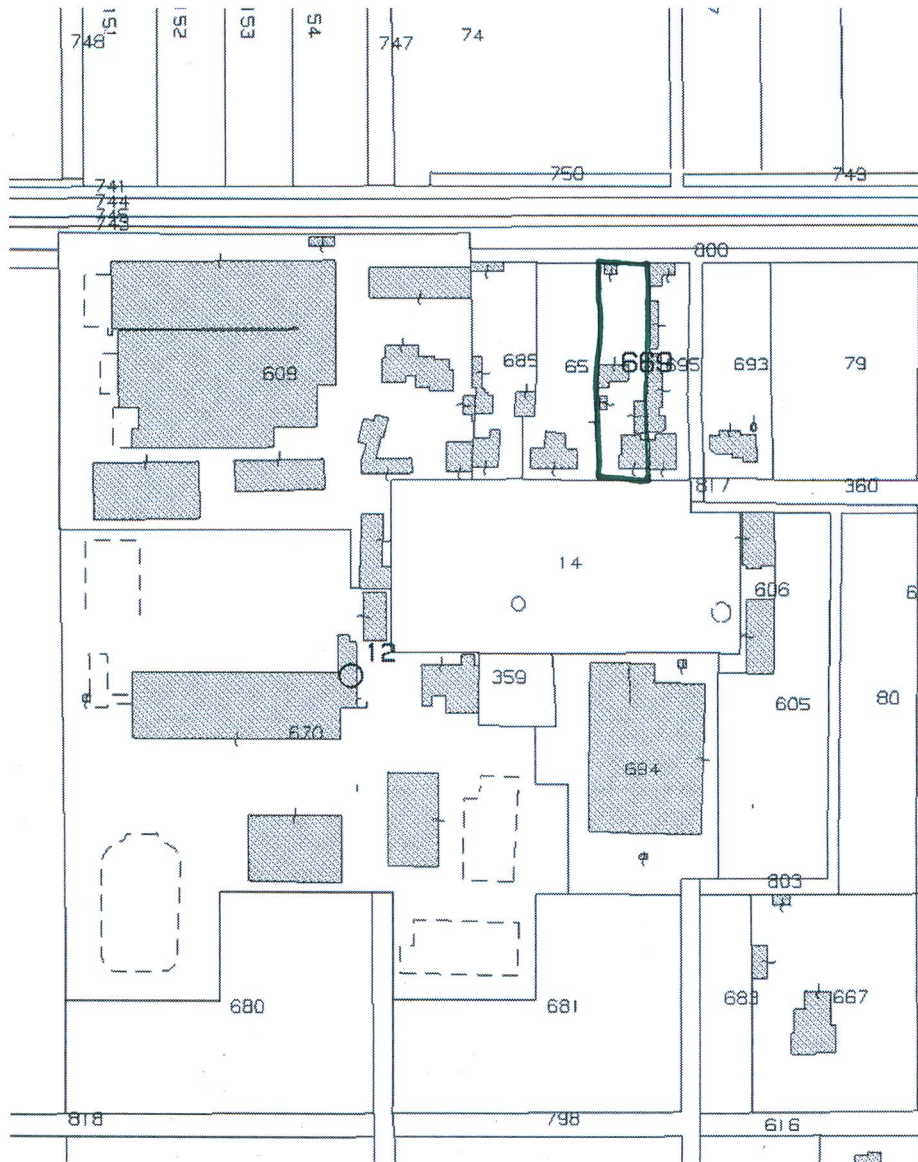

ARBOREA (OR)
Ex Casa dell'Agente

Loc. Linnas
(F. NCEU 38, Map. 669 subb. 5, 6, 7, 8)
Decreto di Tutela ex D. Lgs. 22.01.04 n. 42

Planimetria catastale

VISTO: LA SOPRINTENDENTE
Ing. Monica Stochino