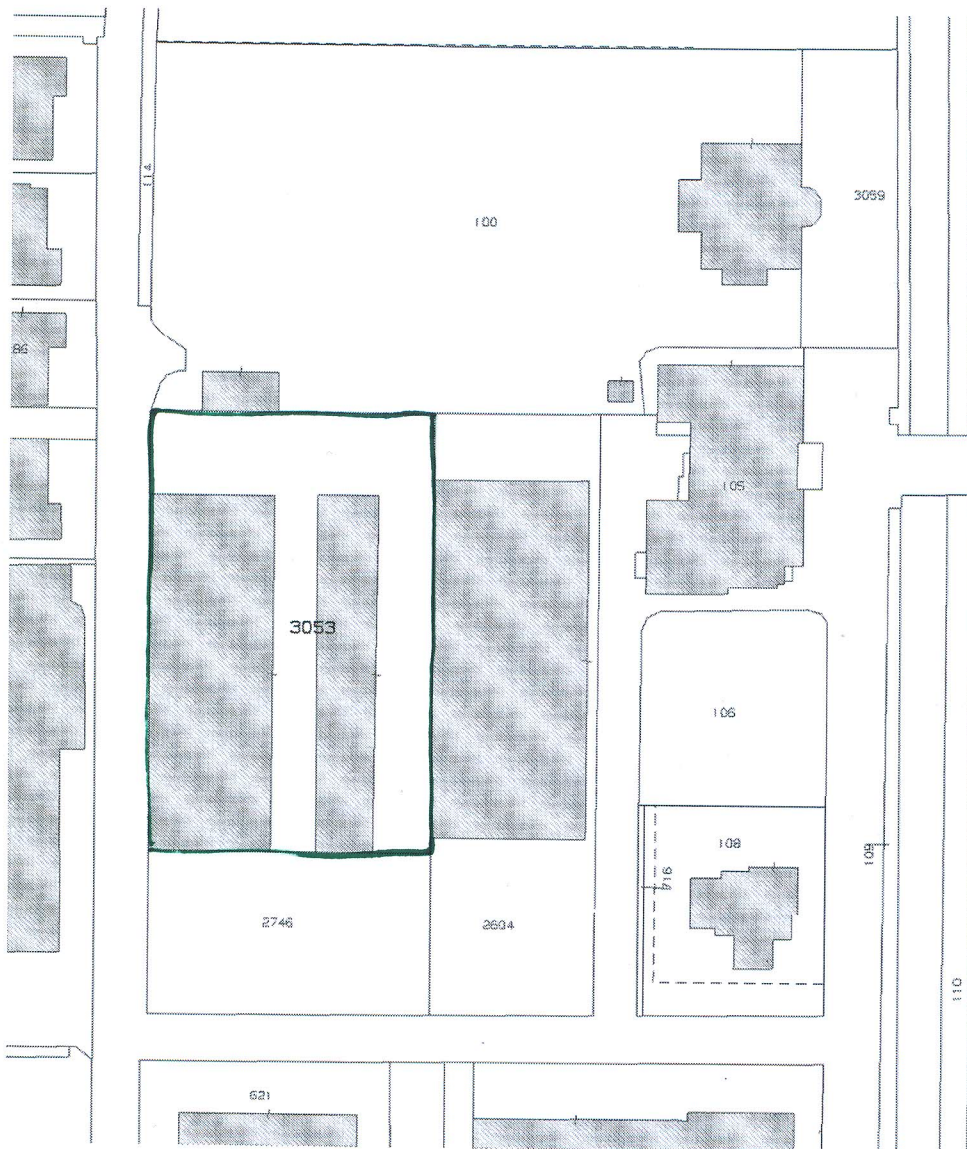

ARBOREA (OR)  
Ex Magazzini SBS  
Piazza Garibaldi snc  
(F. NCEU 15, Map. 3053)  
Decreto di Tutela ex D. Lgs. 22.01.04 n. 42

**Planimetria catastale**

VISTO: LA SOPRINTENDENTE  
Ing. Monica Stochino