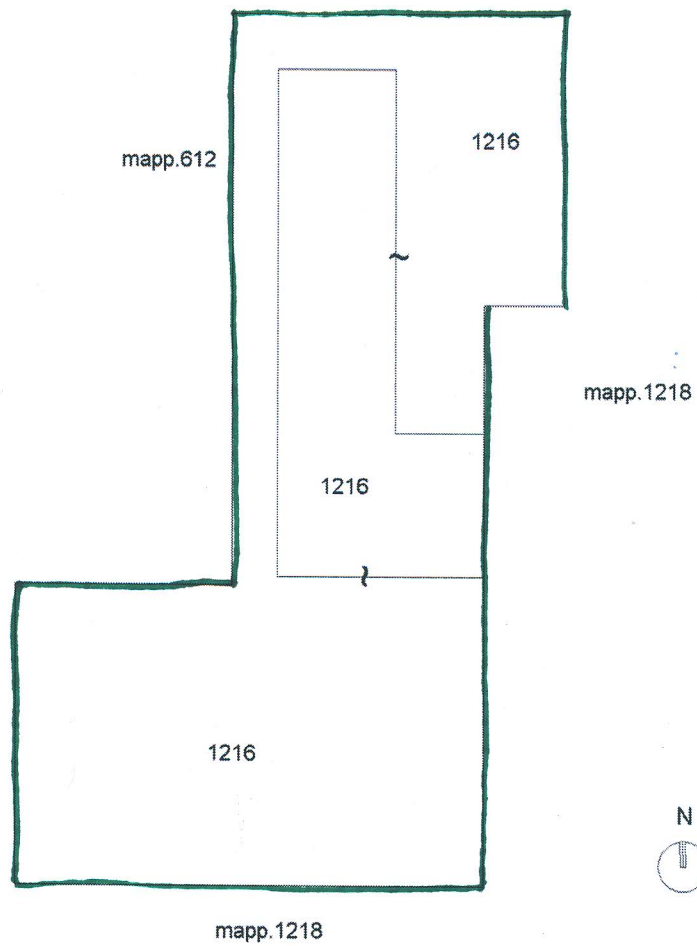

ARBOREA (OR)

Abitazione ex Ovile in località S'Ungroni

(F. NCEU 6, Map. 1216)

Decreto di Tutela ex D. Lgs. 22.01.04 n. 42

Planimetria lotto

PIANO TERRA

Località S'Ungroni

VISTO: LA SOPRINTENDENTE
Ing. Monica Stochino