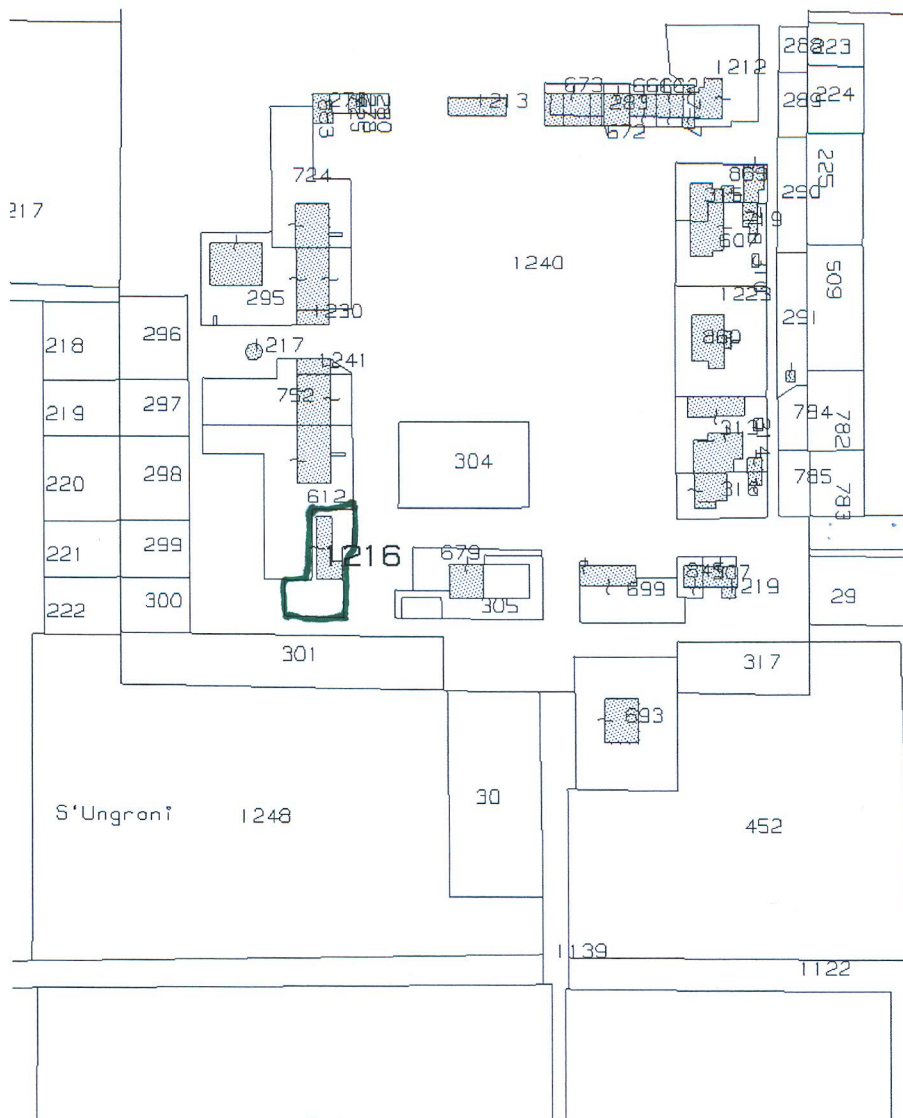

ARBOREA (OR)  
**Abitazione ex Ovile in località S'Ungroni**  
(F. NCEU 6, Map. 1216)  
Decreto di Tutela ex D. Lgs. 22.01.04 n. 42

**Planimetria catastale**

VISTO: LA SOPRINTENDENTE  
Ing. Monica Stochino