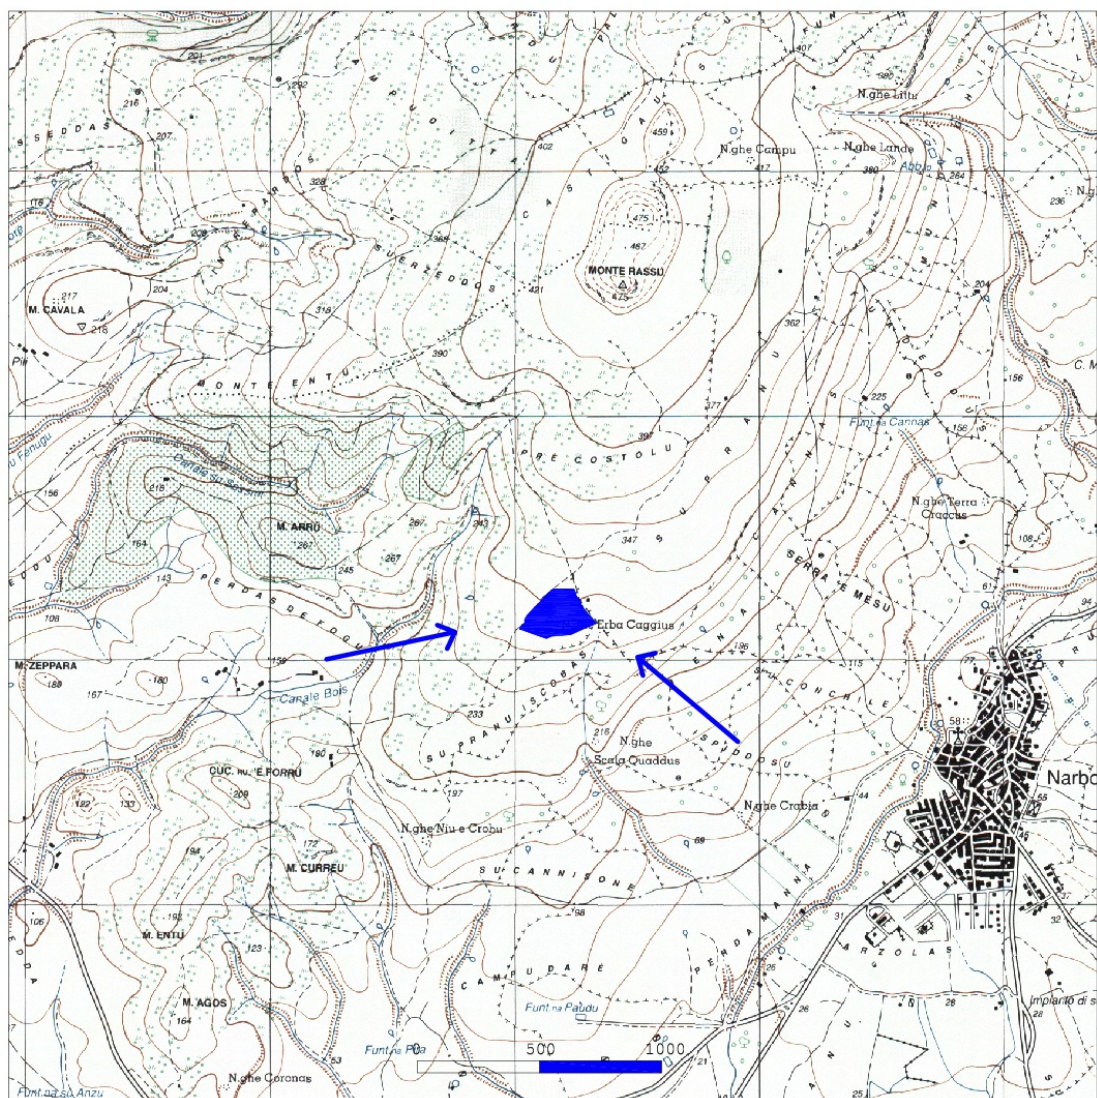

Stralcio cartografia IGM

Ministero della cultura

DIREZIONE GENERALE ARCHEOLOGIA BELLE ARTI E PAESAGGIO
Soprintendenza Archeologia, belle arti e paesaggio per la città metropolitana di Cagliari
e le province di Oristano e Sud Sardegna

Narbolia (OR), località Su Pranu Iscobas. Bene denominato "Nuraghe Erba (Ebba) 'e Caggius". Dichiarazione di interesse culturale ai sensi del Titolo I del D. Lgs. 42/2004, e ss.mm.ii.

CARTOGRAFIA ALLEGATA:

Identificativi catastali N.C.T.

Foglio 13
Particelle 12 (parte), 13,
15 (parte), 36 (parte), 37 (parte)

Stralcio IGM

Il Funzionario Archeologo
Dott.ssa Maura Vargiu

Funzionari incaricati:

Dott.ssa Maura Vargiu
Dott. Riccardo Locci
Geom. Andrea Agus
Sig. Antonio Casu

La Soprintendente
Ing. Monica Stochino

(firmato digitalmente)

Comune di Narbolia (OR)

Nuraghe Erba (Ebba) 'e Caggius

Planimetria catastale scala 1: 2.000

Area sottoposta a tutela

Foglio	Particella
13	12 (parte)
13	13
13	15 (parte)
13	36 (parte)
13	37 (parte)