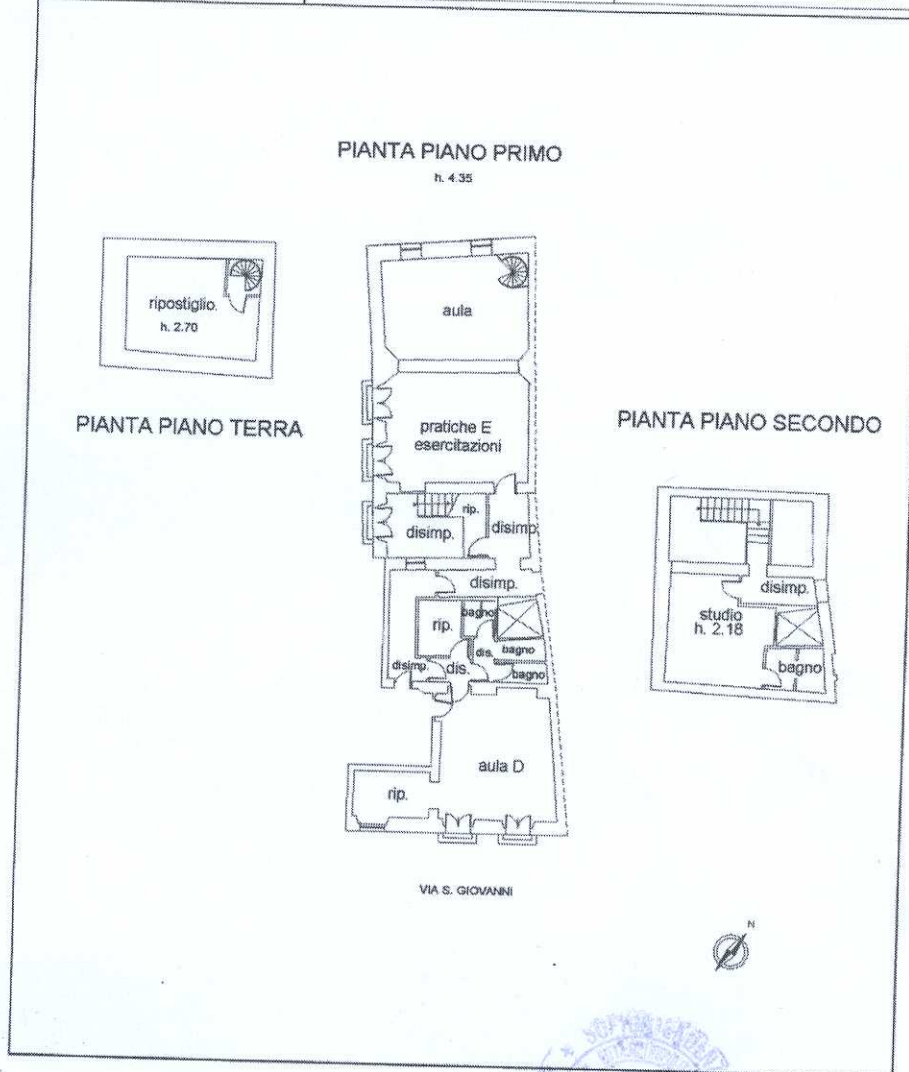

CAGLIARI

Unità immobiliari facenti parte del Palazzo Atzeri

Via San Giovanni civ. 34

(F. NCEU 18, Map. 8048 subb. 40-41)

Decreto di Tutela ex D. Lgs. 22.01.04 n. 42

Planimetria sub. 41

Agenzia delle Entrate
CATASTO FABBRICATI
 Ufficio Provinciale di
 Cagliari

Planimetria	
Scheda n. 1	Scala 1: 200

VISTO: LA SOPRINTENDENTE
 Ing. Monica Stodhino