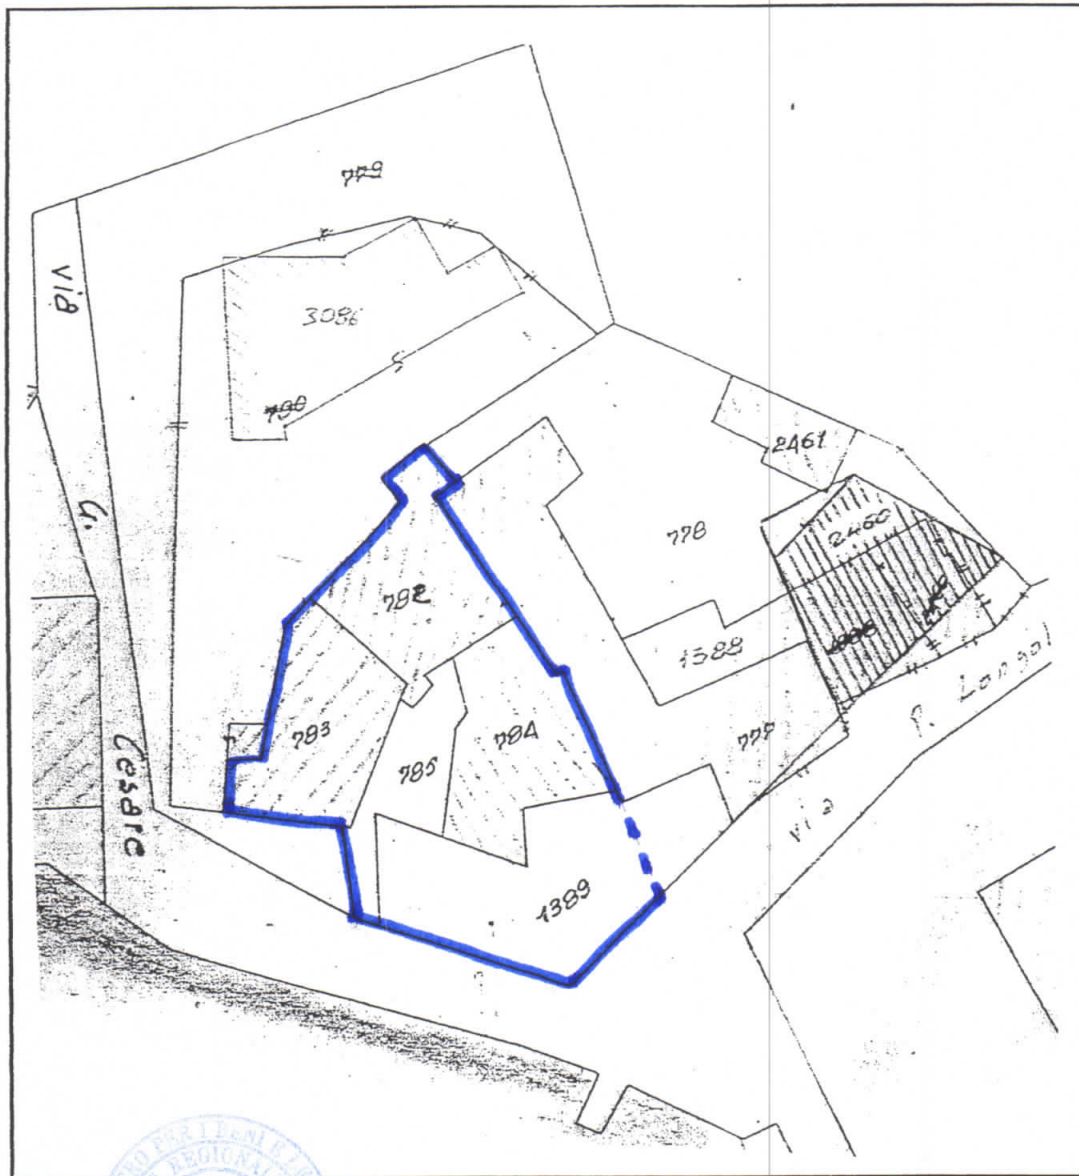

Ministero per i Beni e le Attività Culturali

DIREZIONE REGIONALE PER I BENI CULTURALI E PAESAGGISTICI DELLA SARDEGNA
SOPRINTENDENZA PER I BENI ARCHITETTONICI E PAESAGGISTICI DELLA SARDEGNA

LA MADDALENA (OT) - via G. Cesare, via P. Longobardo - fabbricato denominato "il Fortino", ex Forte Balbiano. NCEU: Foglio n. 14, mappale 783 sub 4, mappale 783 sub 5, mappale 783 sub 6, mappale 782 sub 1, mappale 784, mappale 785, mappale 1389 parte.

Estratto di mappa

scala 1:500

IL DIRETTORE REGIONALE
Arch. Elio Garzillo

IL SOPRINTENDENTE
Ing. Gabriele Tola