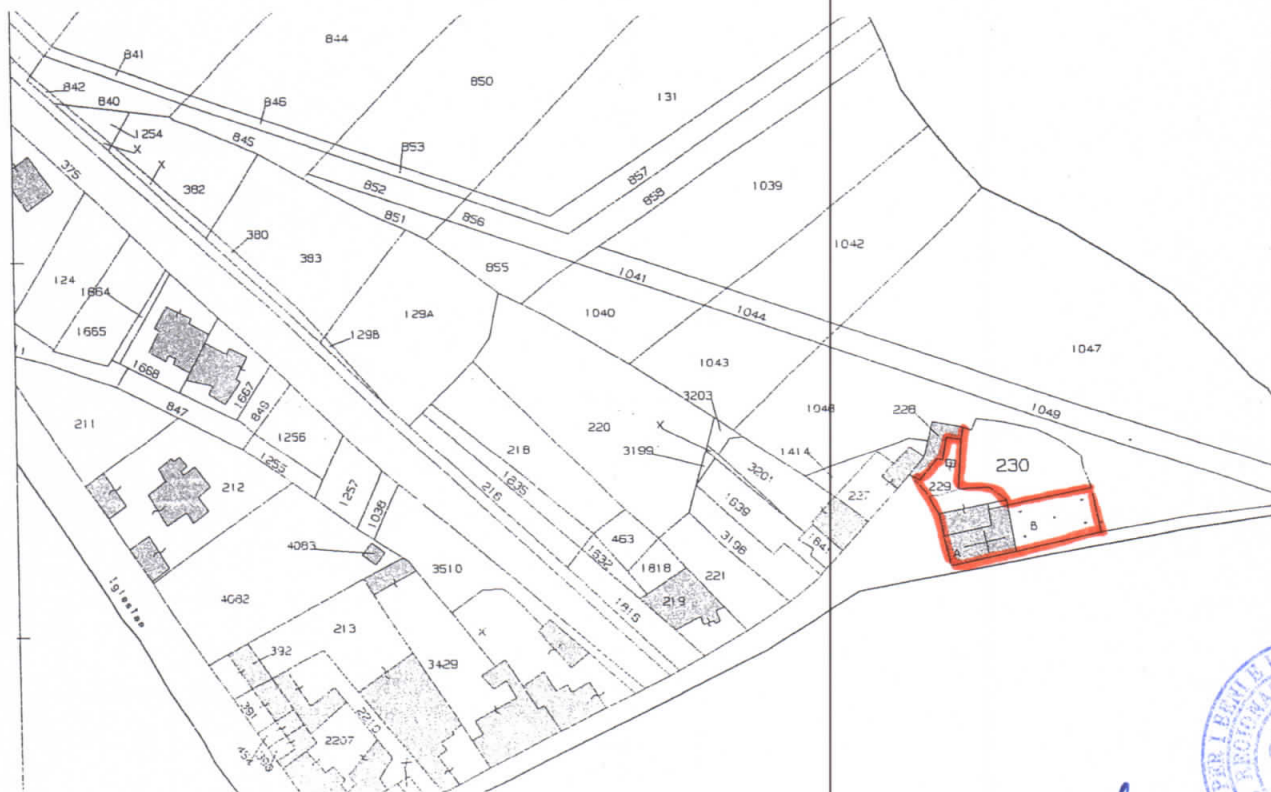

*Soprintendenza per i Beni Architettonici, Paesaggistici, Storici,
Artistici ed Etnografici per le province di Cagliari e Oristano.*

SAN GIOVANNI SUERGIU, via Garibaldi
Chiesa di S.Giovanni Battista, area ex cimiteriale e Casa canonica
(F. NCT 25, Mappale A, B, 229)
Decreto di Tutela ex D.Lgs 22.01.04 n. 42

Planimetria Catastale

VISTO
IL DIRETTORE REGIONALE
Dott.ssa Maria Antonia Lorrut

VISTO: IL SOPRINTENDENTE
(Ing. Gabriele Tola)