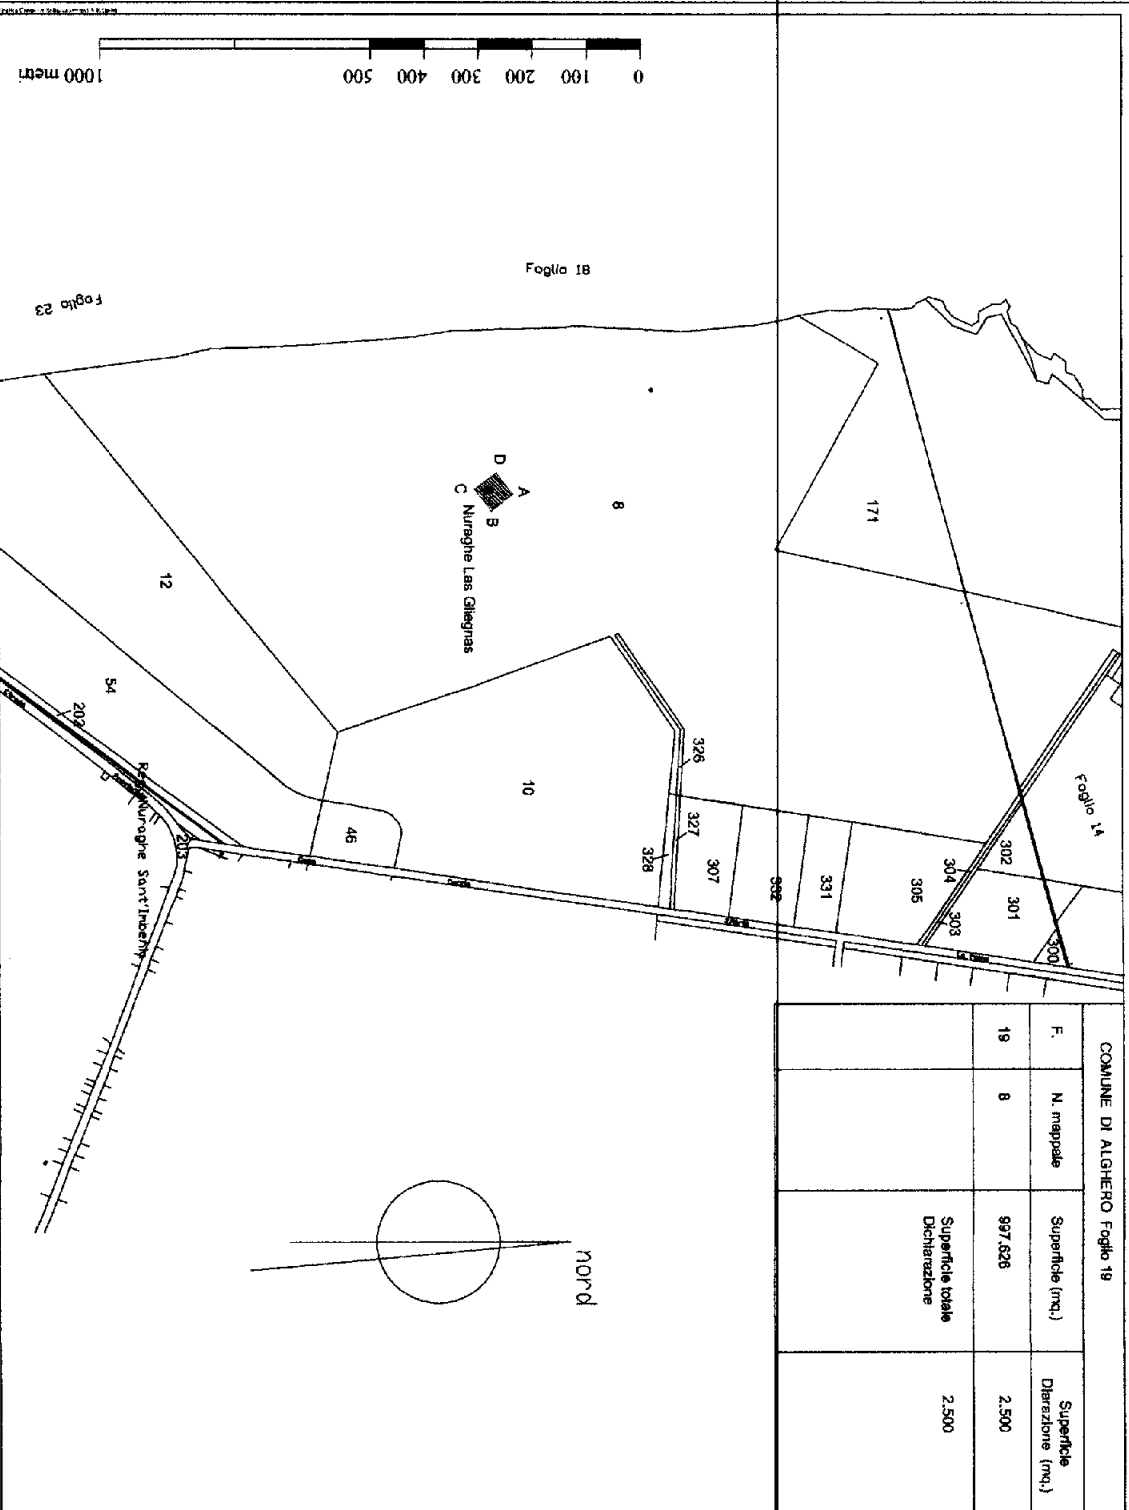

COMUNE DI ALGHERO Foglio 19			
F.	N. mappale	Superficie (mq.)	Superficie Dierazione (mq.)
19	8	997.626	2.500
		Superficie totale Dichiarazione	2.500

COMUNE ALGHERO

Nuraghe Las Gliegnas

Estratto catastale F. 19 mapp. 8

Area di dichiarazione (dlgs. n 42/2004 art. 13)

Area inscritta nei punti A,B,C,D di coordinate:

A: X= 1431417,31

Y= 4497952,66

B: X= 1431448,15

Y= 4497913,30

C: X= 1431408,79

Y= 4497882,47

D: X= 1431377,95

Y= 4497921,82

N.B. coordinate geografiche tipo Gauss Boaga

● area torre nuraghe

■ area Dichiarazione

Handwritten signature