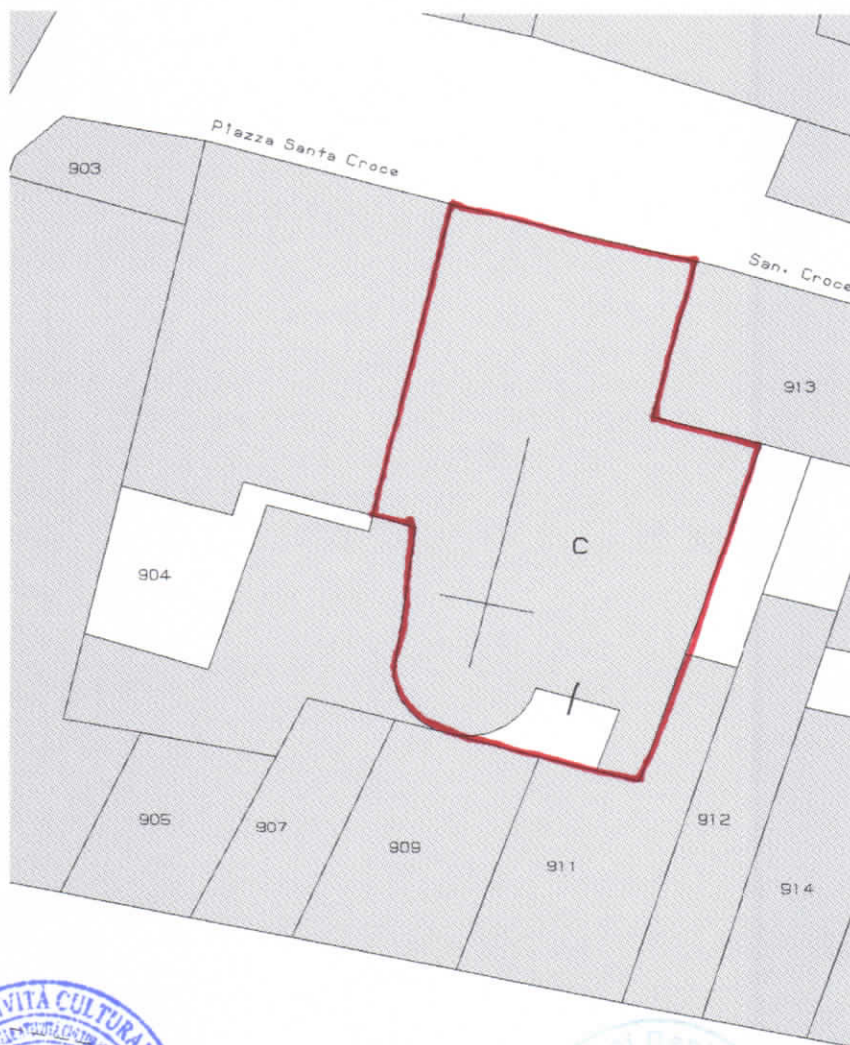

*Soprintendenza Belle Arti e Paesaggio per le province di Cagliari, Oristano,  
Medio Campidano, Carbonia-Iglesias ed Ogliastra*

BOSA (OR), piazza Santa Croce  
**Chiesa di Santa Croce**  
(F. NCEU 37, Mappale C)

## Planimetria Catastale

VISTO  
IL SEGRETARIO REGIONALE  
(ARCH. FAUSTO MARTINO)

VISTO: IL SOPRINTENDENTE  
arch. Fausto Martino