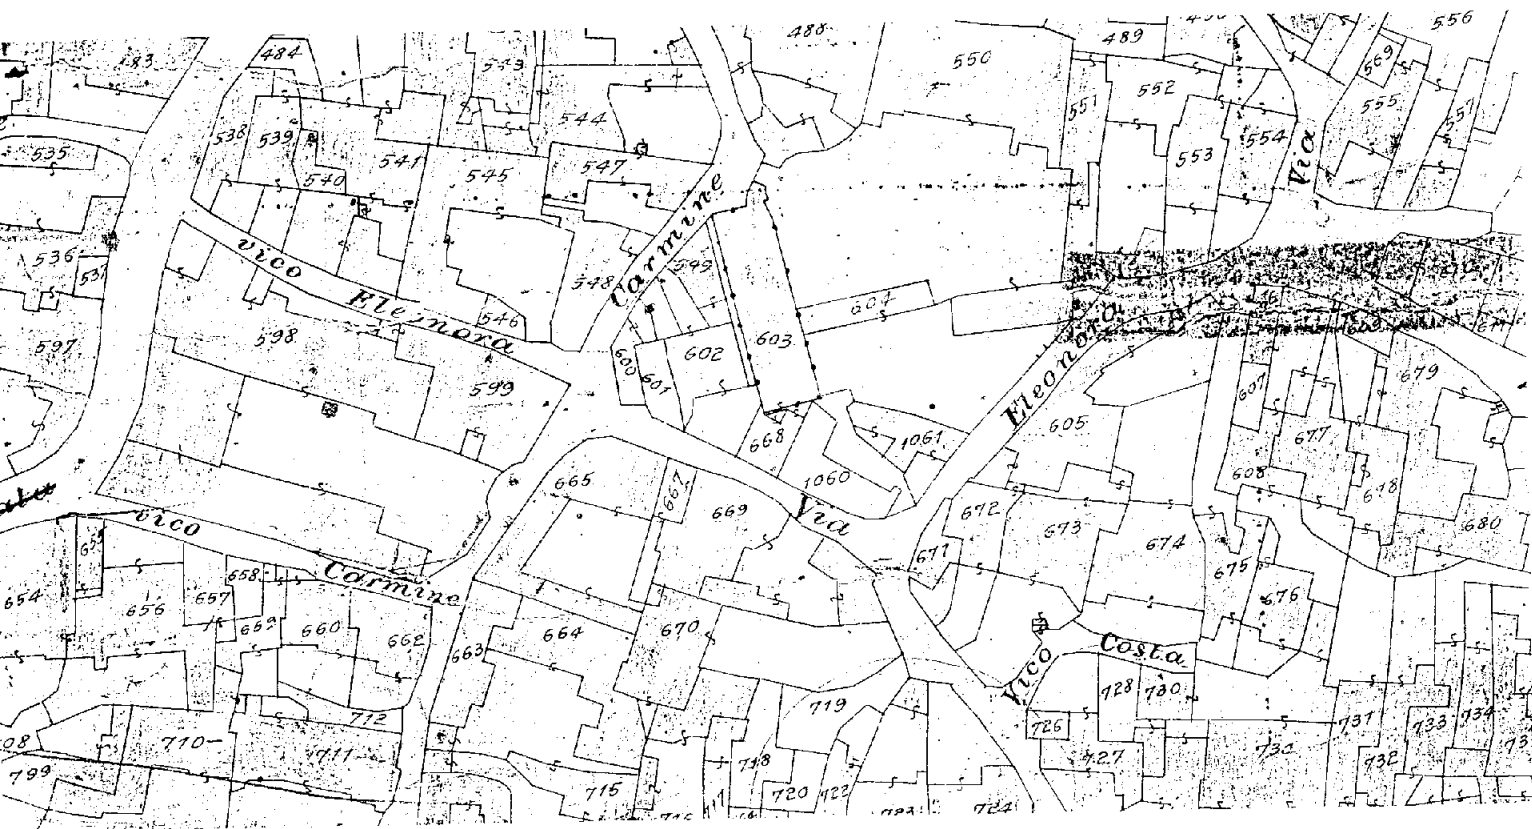

*Soprintendenza per i Beni Architettonici, Paesaggio, Patrimonio Storico, Artistico e Etnografico  
per le province di Cagliari e Oristano.*

**MOGORO (OR), via Carmine  
Montegratico**

**(Foglio NCEU 9 Mappale 603)  
Decreto di Tutela ex D.Lgs 22.01.04 n. 42**

## **Planimetria Catastale**

VISTO: IL SOPRINTENDENTE AD INTERIM  
(Arch. Stefano *[Signature]*)

PER IL SOPRINTENDENTE  
(Ing. Gabriele Tola)