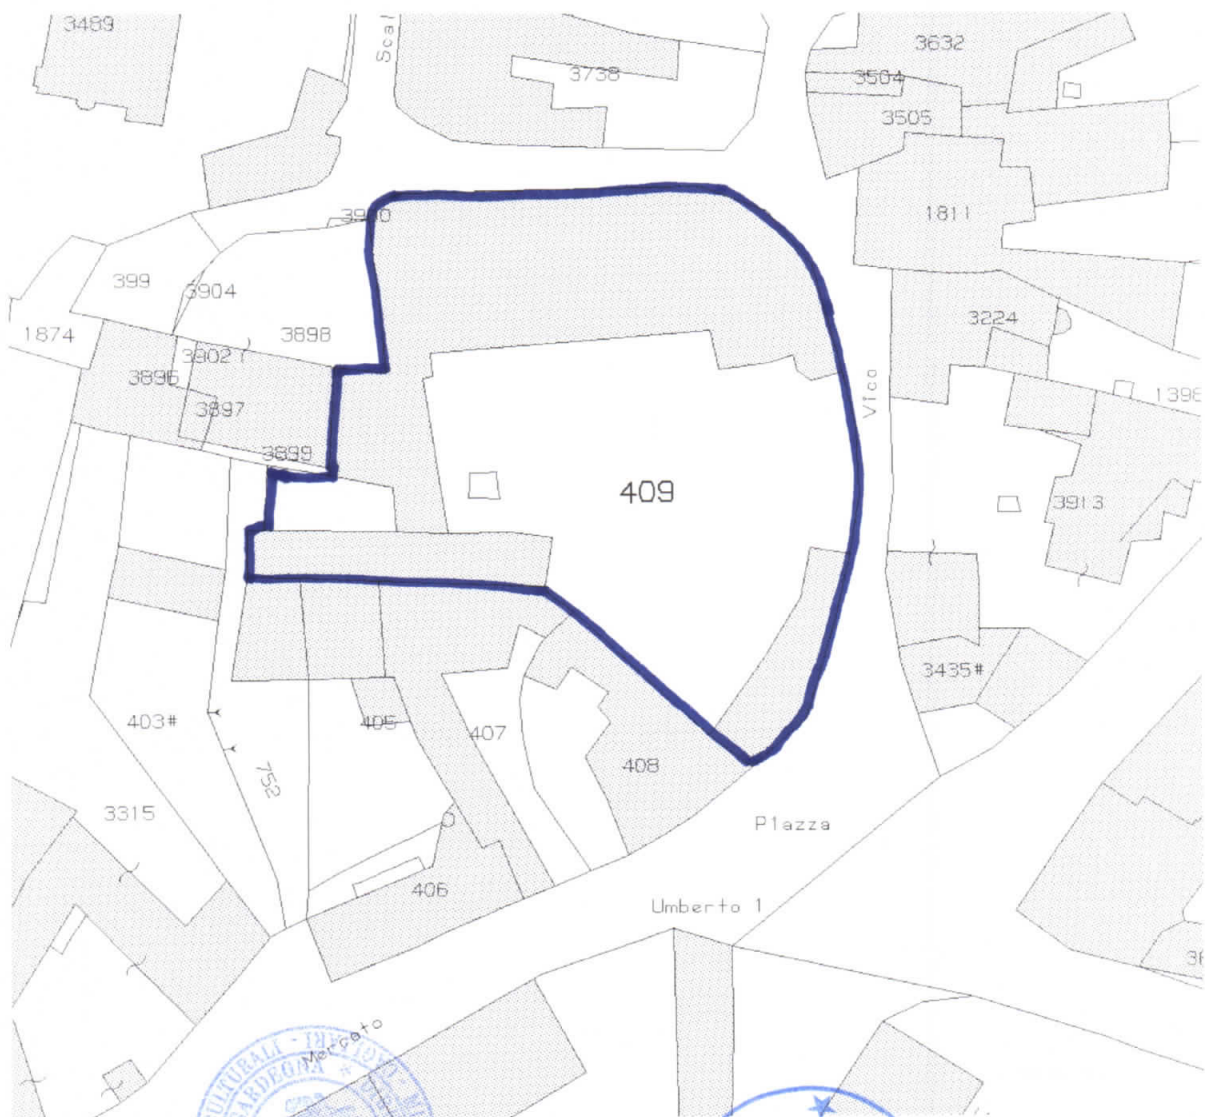

*Soprintendenza per i Beni Architettonici, Paesaggistici, Storici,
Artistici ed Etnografici per le province di Cagliari e Oristano.*

SENORBI' (CA), via Scaledda civ. 1
Museo Archeologico "sa Domu Nosta"
(F. NCE/4, Mappale 409)
Decreto di Tutela ex D.Lgs 22.01.04 n. 42

Planimetria Catastale

IL DIRETTORE REGIONALE
Dott.ssa Maria Assunta Lottori

VISTO: IL SOPRINTENDENTE *ad interim*
(arch. Francesca Casule)
Ing. Gabriele Tola