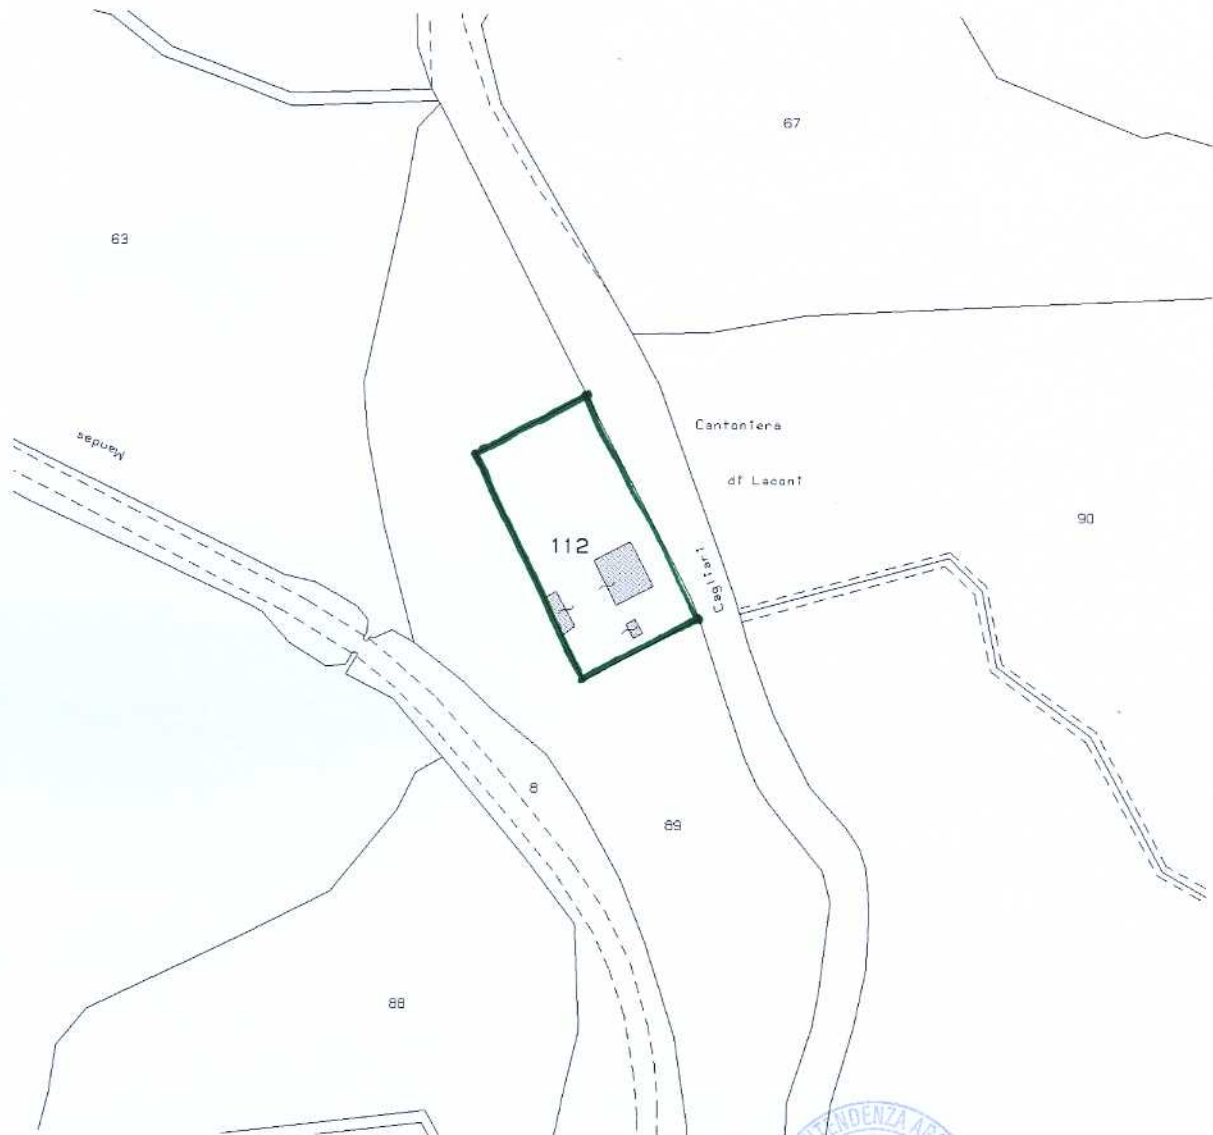

*Soprintendenza Archeologia Belle Arti e Paesaggio per la città metropolitana
di Cagliari e le province di Oristano e Sud Sardegna*

LACONI (OR), Strada Statale n. 128 Km. 69+500

Casa Cantoniera

(F. NCEU 12, Mappale 112 subb. 1, 2, 3, 4)

Decreto di Tutela ex D.Lgs 22.01.04 n. 42

Planimetria Catastale

VISTO: LA SOPRINTENDENTE
Maura Piccian

M. Piccian