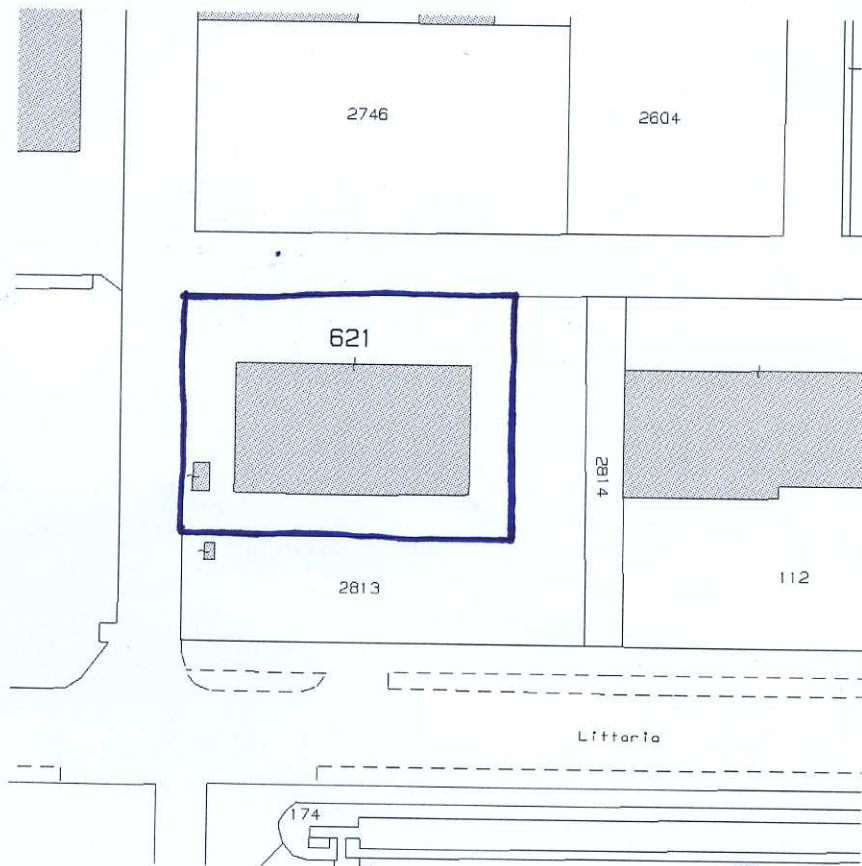

ARBOREA (OR)

Abitazioni e autorimesse

Corso Italia, snc

(F. NCEU 15, Map. 621, subb. 6, 7, 8, 9, 12, 14, 15, 17)

Decreto di Tutela ex D. Lgs. 22.01.04 n. 42

Planimetria catastale

VISTO: LA SOPRINTENDENTE
Ing. Monica Stochino