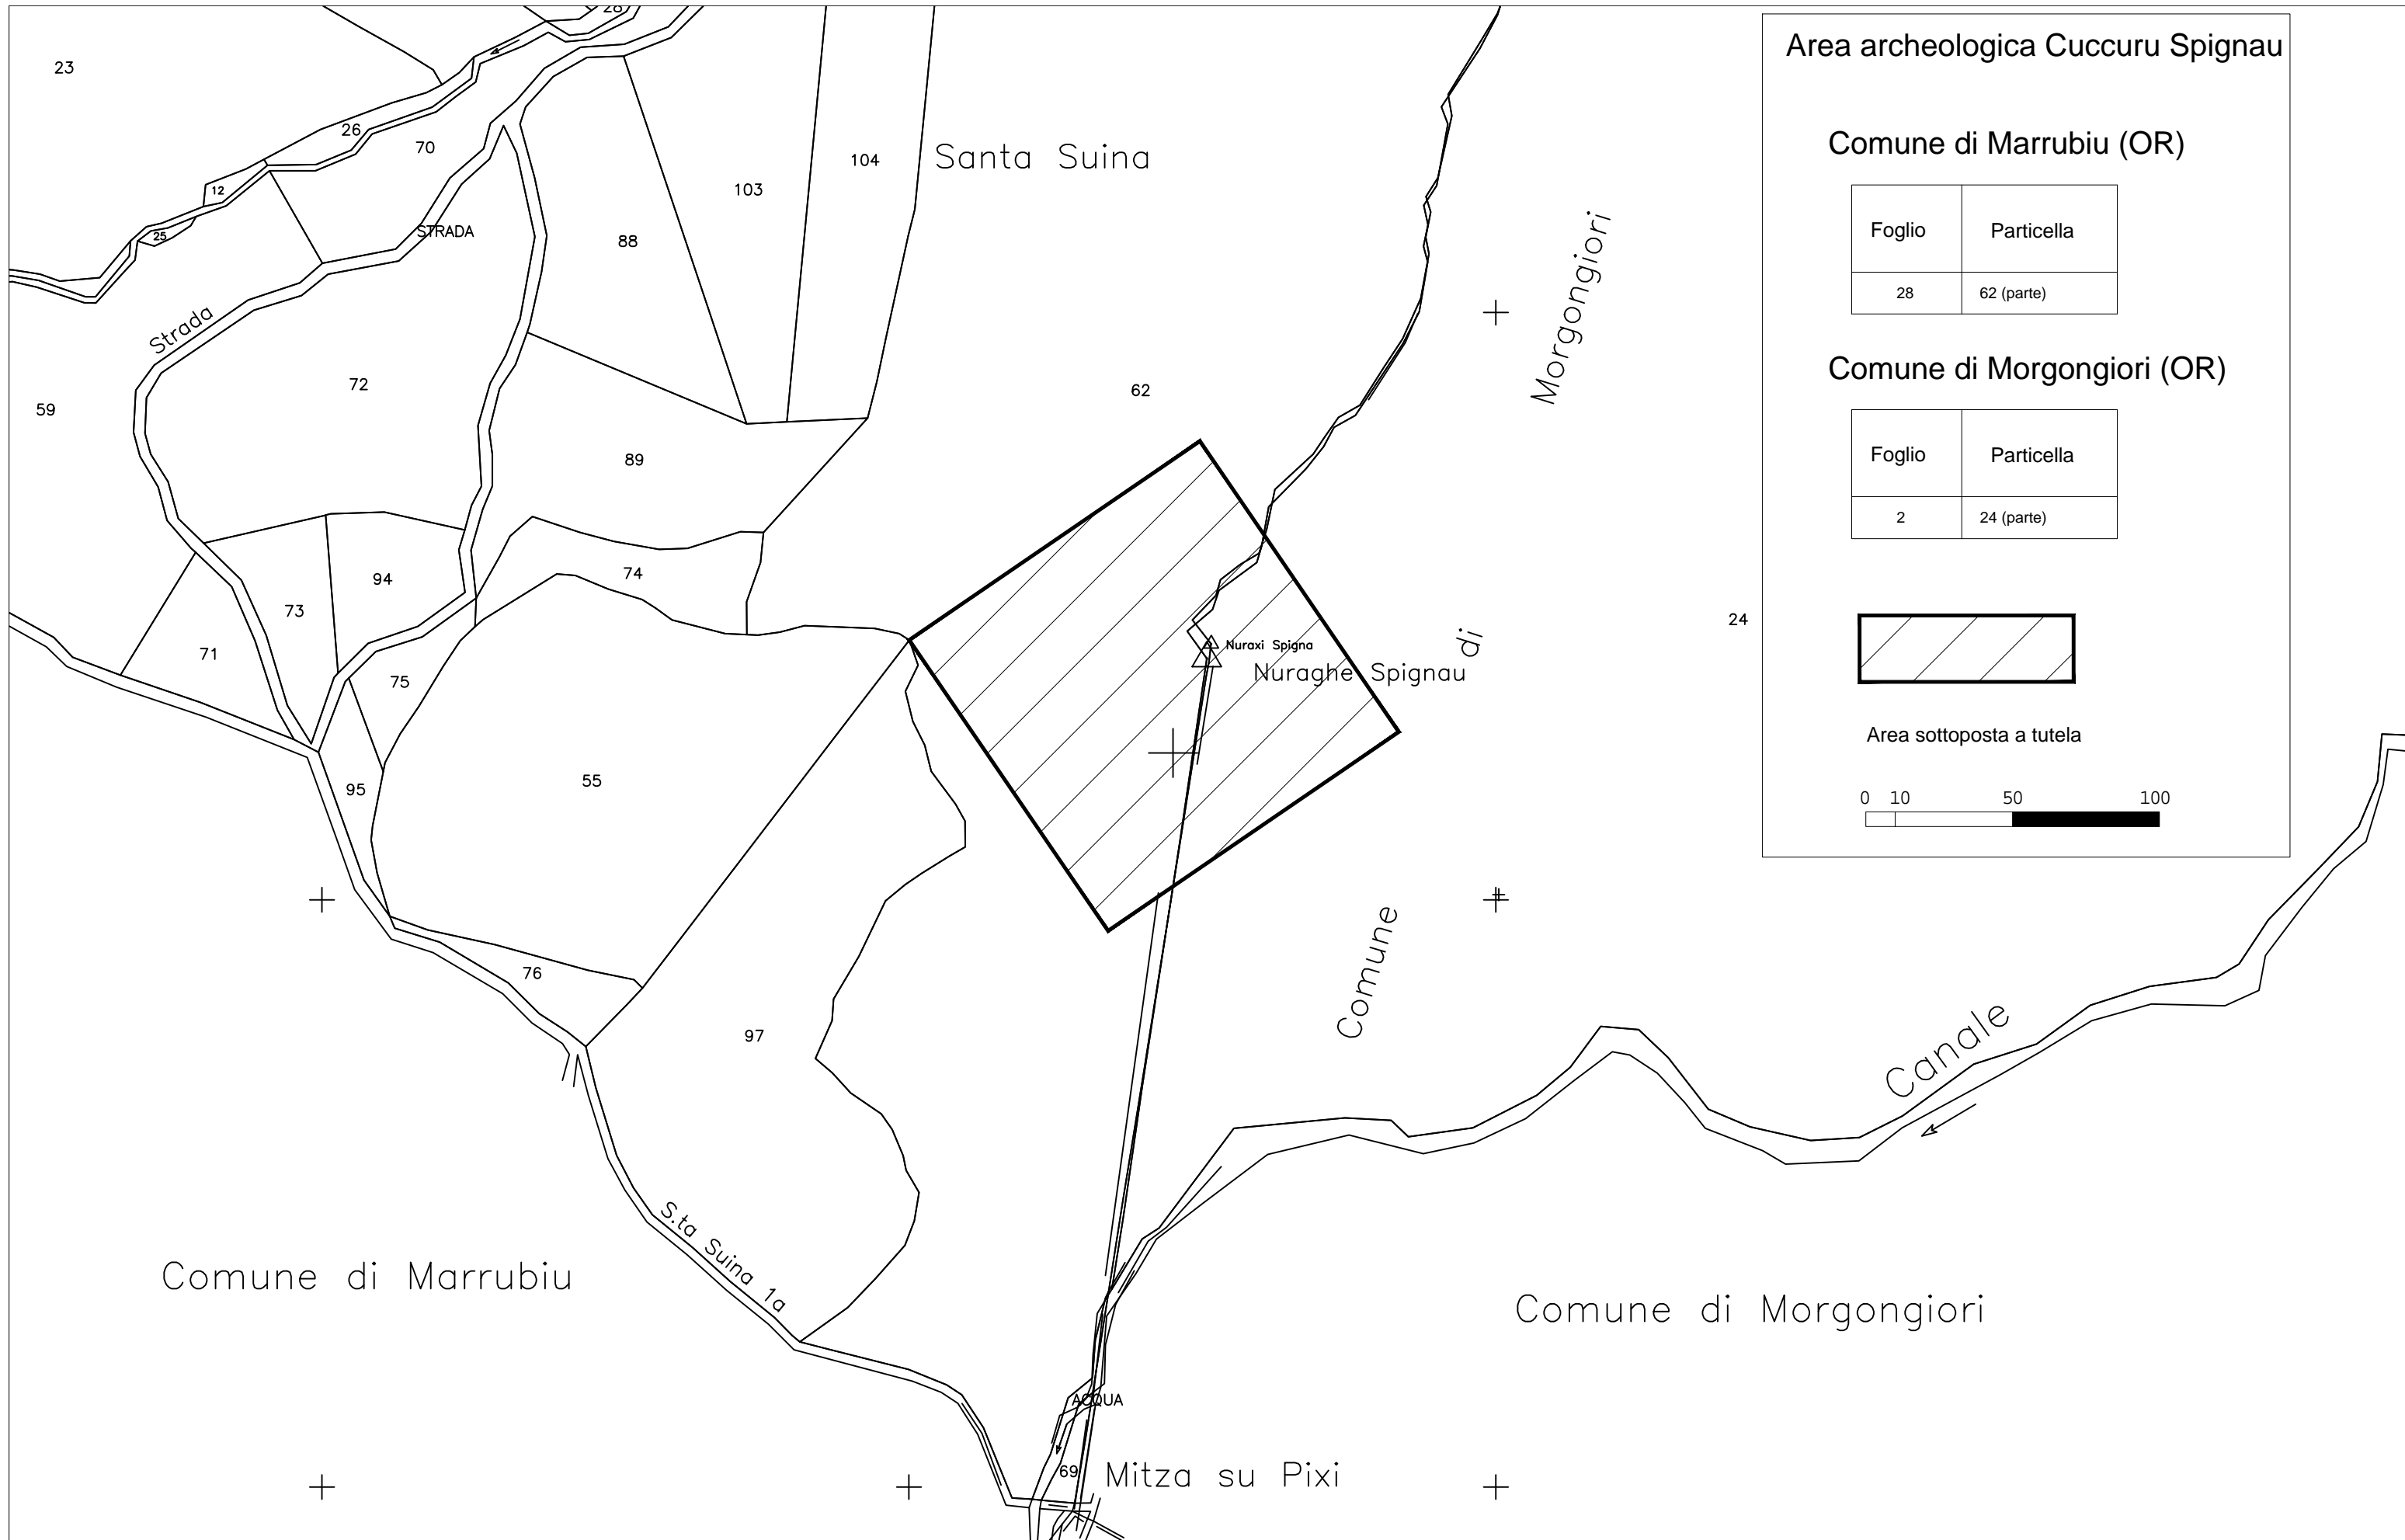

Area archeologica Cuccuru Spignau

Comune di Marrubiu (OR)

Foglio	Particella
28	62 (parte)

Comune di Morgongiori (OR)

Foglio	Particella
2	24 (parte)

Area sottoposta a tutela

0 10 50 100