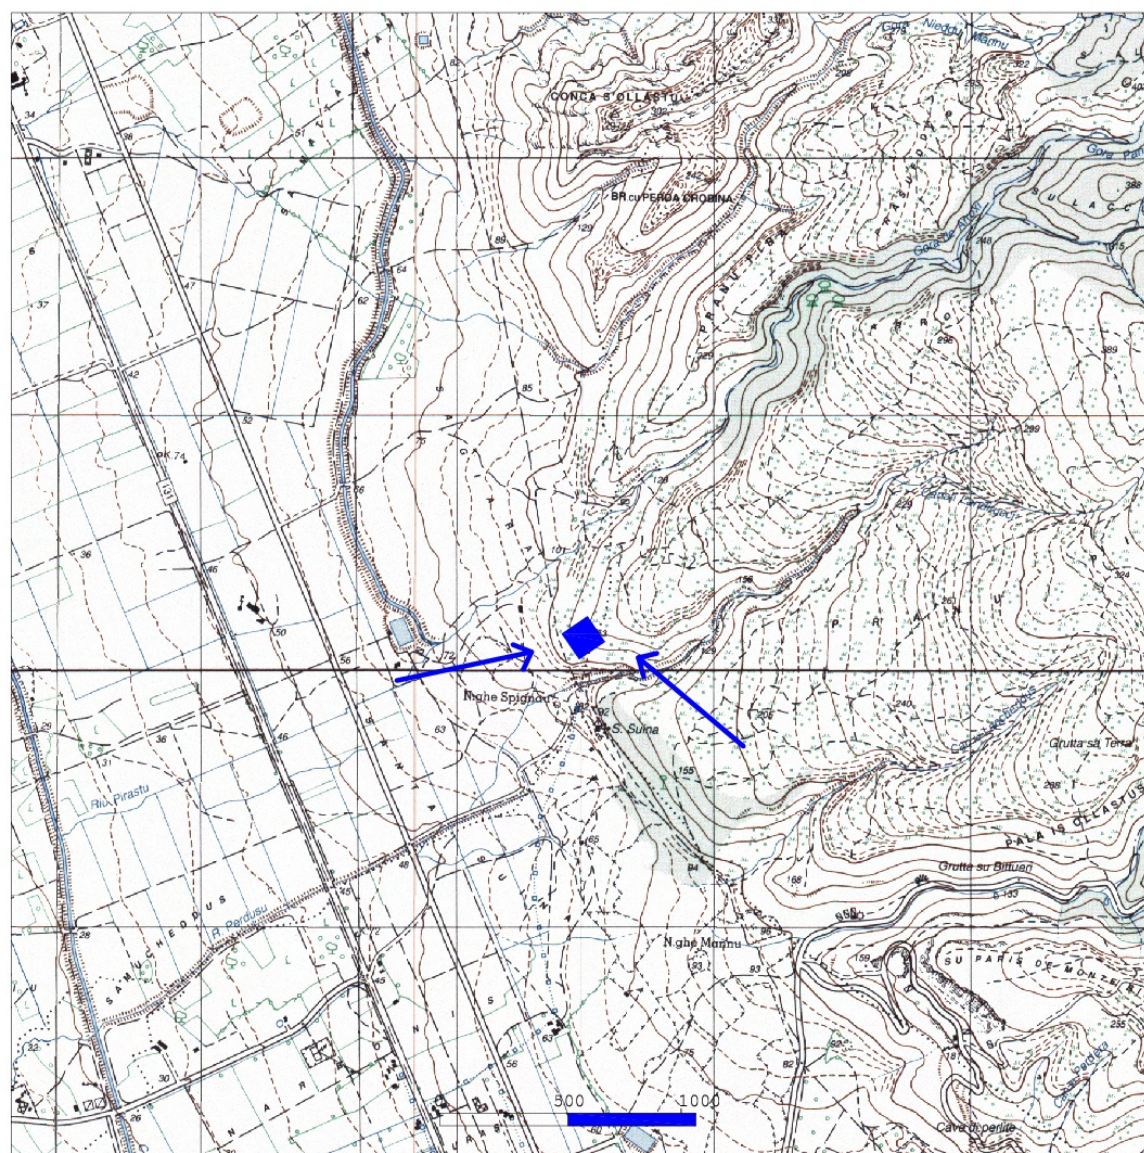

## Stralcio cartografia IGM

Marrubiu (OR) – Morgongiori (OR). Bene denominato “Area archeologica Cuccuru Spignau”. Verifica dell’interesse culturale ai sensi degli artt. 10, 12, 14 e 15 del D. Lgs. 42/2004, e ss.mm.ii. Trasmissione Proposta.

CARTOGRAFIA ALLEGATA:

Identificativi catastali N.C.T.

Comune di Marrubiu  
Foglio 28  
Particella 62 (parte);

Comune di Morgongiori  
Foglio 2  
Particella 24 (parte).

Funzionari incaricati:

Dott. Riccardo Locci  
Geom. Andrea Agus  
Sig. Antonio Casu

Stralcio IGM

Il Funzionario Archeologo  
Dott. Riccardo Locci

*(firmato digitalmente)*

La Soprintendente  
Ing. Monica Stochino

*(firmato digitalmente)*

**Area archeologica Cuccuru Spignau**

**Comune di Marrubiu (OR)**