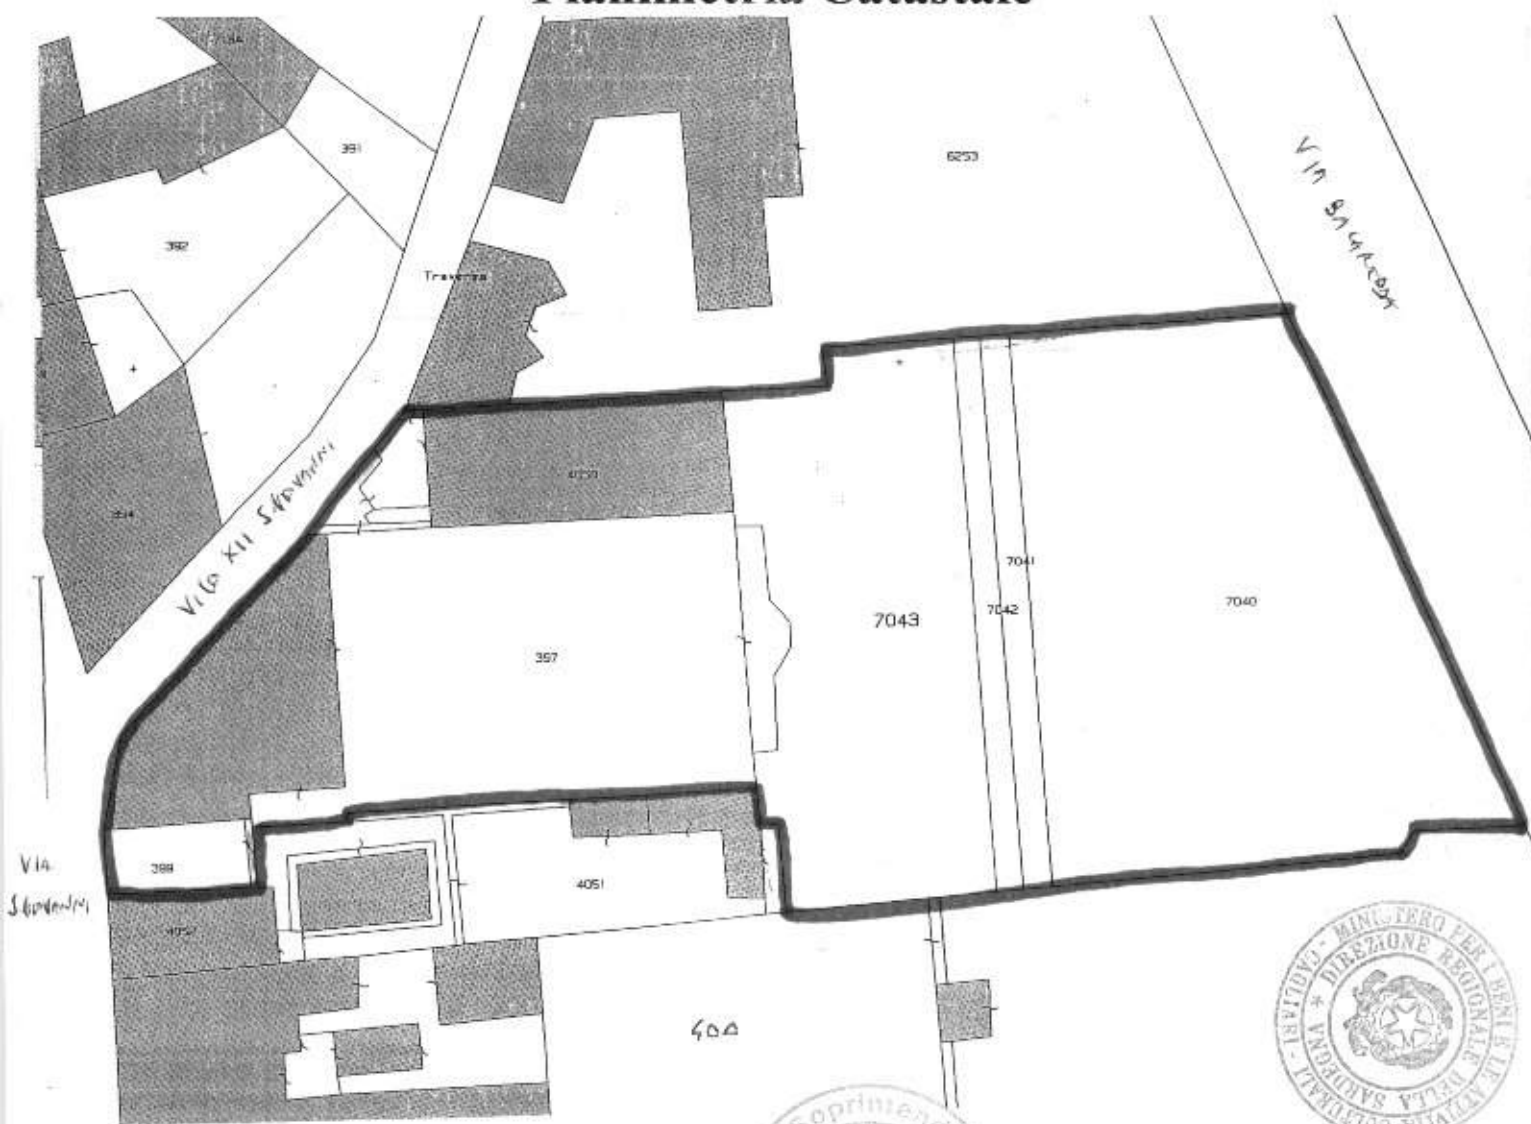

(F. NCEU 18/A, Mapp. 397 subb. 1, 2, Mapp. 399 subb. 1, 2 e F. NCT 18, Mapp.
4050, 7040, 7041, 7042, 7043)

Decreto di Tutela ex D.Lgs 22.01.04 n. 42

Planimetria Catastale

VISTO: IL SOPRINTENDENTE REGIONALE
(ing. Gabriele Tola)