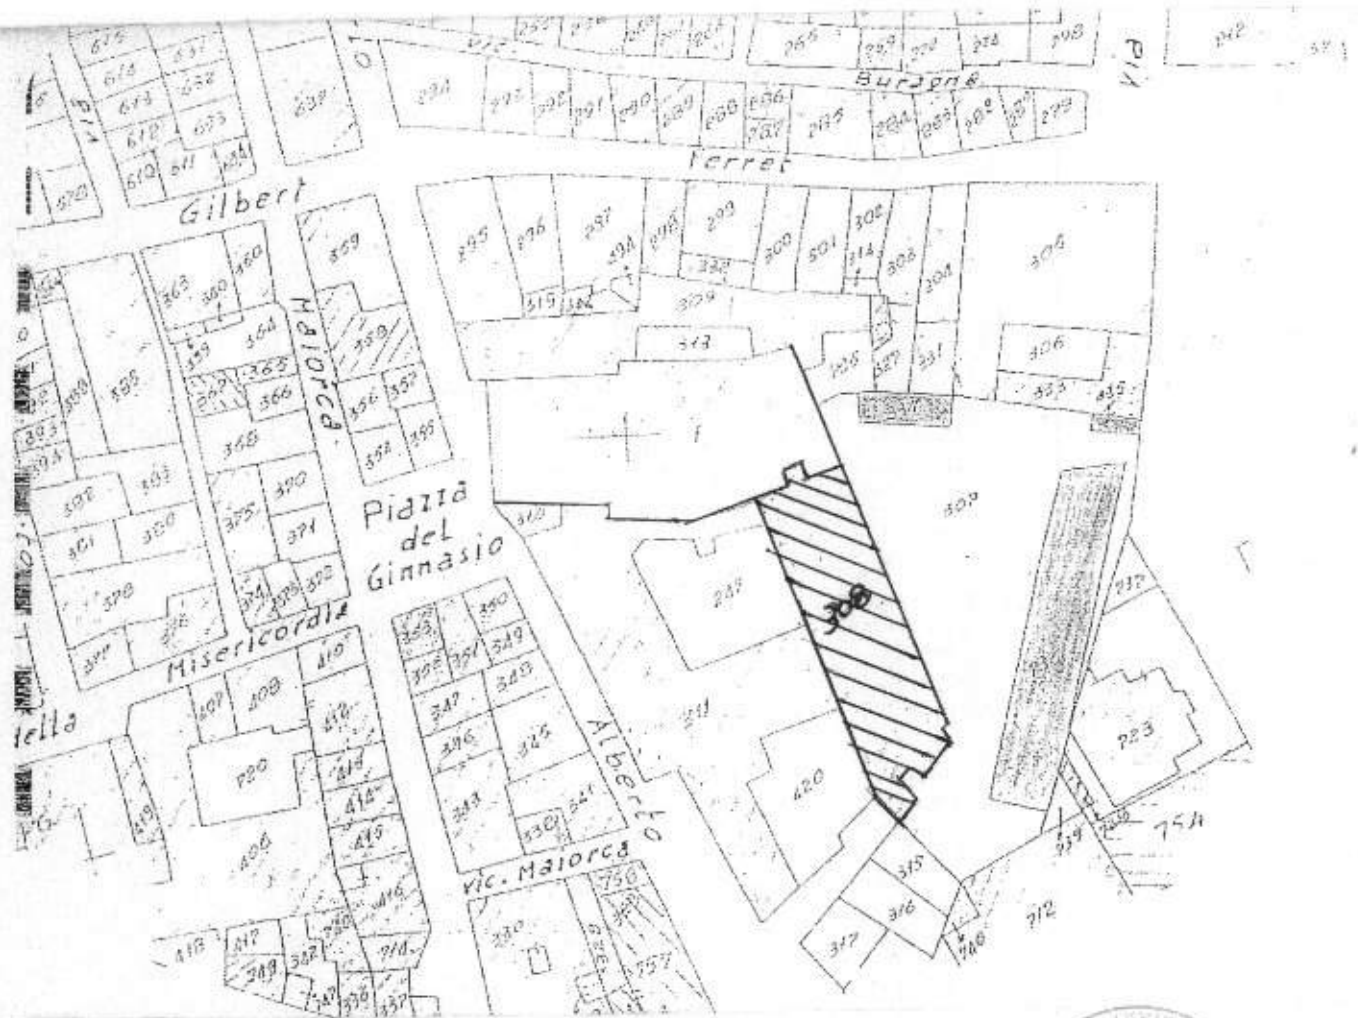

Alghero, Ex Caserma Umberto I
In Largo San Francesco. F.97, mapp.le 308
Accertamento dell'interesse ai sensi dell'art 12 del D.Lgs.42/2004

Planimetria

Il Soprintendente
Ing. Gabriele Tola

Sede di Sassari:
07100 Sassari - Via Monte Grappa, 24
tel. 079/2112900 - fax 079/2112925