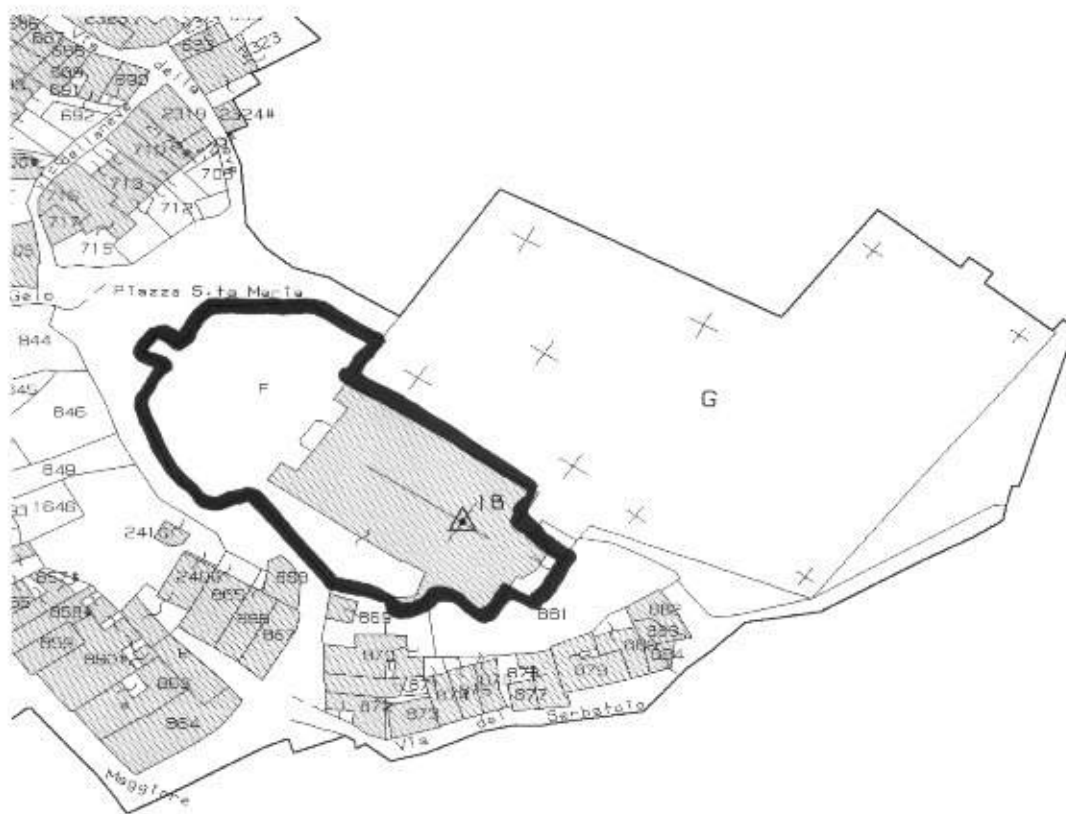

Decreto di Tutela ex D.Lgs 22.01.04 n. 42

Planimetria Catastale

IL SEGRETARIO REGIONALE S.S.

Ing. Daniela Serra
Serra

VISTO: IL SOPRINTENDENTE
arch. Finusto Martino

ARCH. STEFANO MONTINARI