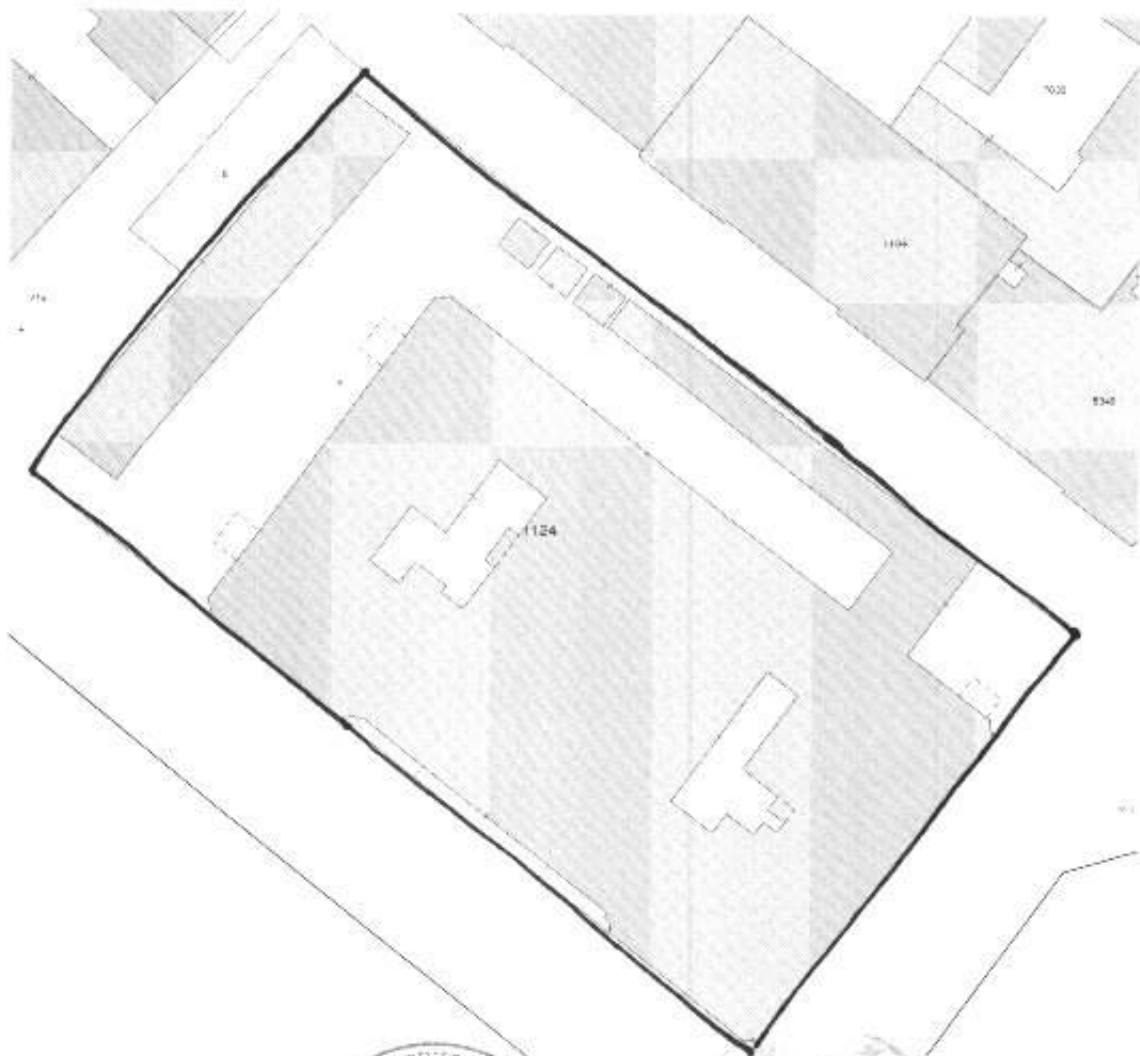

Soprintendenza Archeologia Belle Arti e Paesaggio per la città metropolitana di Cagliari e le province di Oristano, Medio Campidano, Carbonia-Iglesias ed Ogliastra

CAGLIARI, piazza del Carmine civ. 28
Palazzo sede delle Poste centrali
(F. NCEU 18, Mappale 1124)

Decreto di Tutela ex D.Lgs 22.01.04 n. 42

Planimetria Catastale

IL SEGRETARIO REGIONALE
Dott. Filippo Maria Sambari

VISTO: IL SOPRINTENDENTE
arch. Fausto Martino