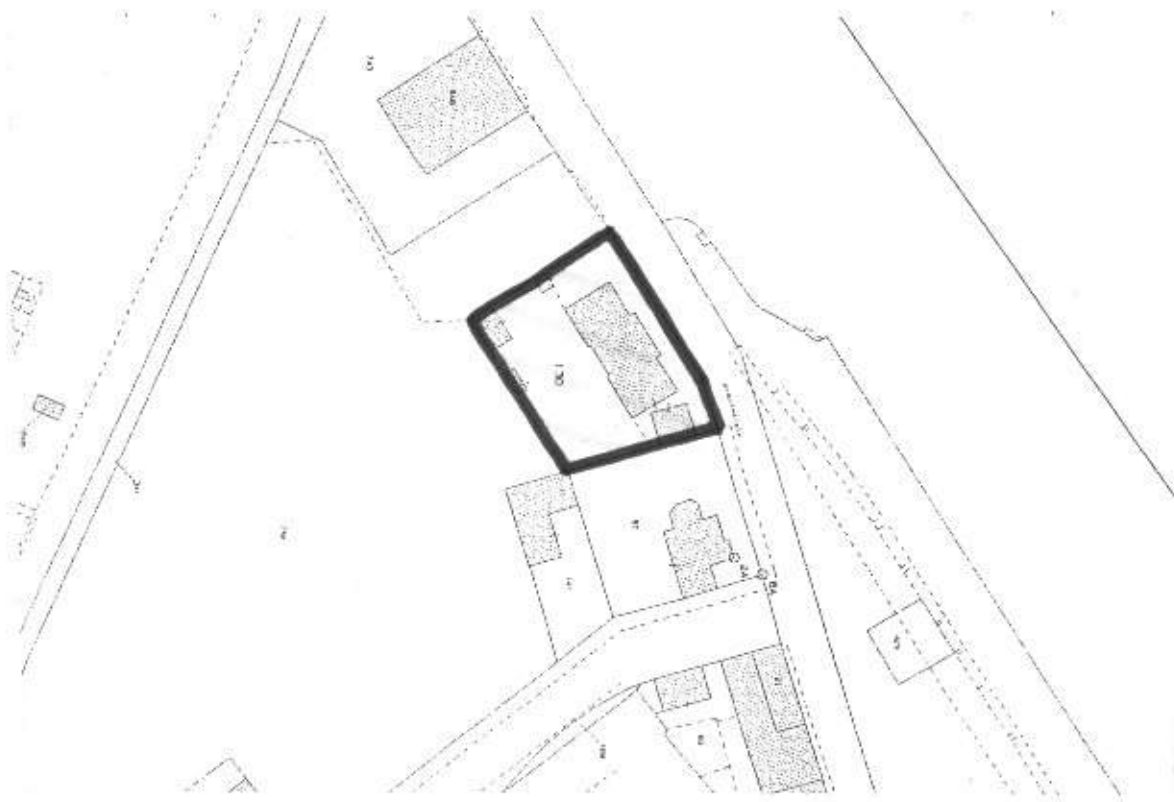

*Soprintendenza per i Beni Architettonici, Paesaggistici, Storici,
Artistici ed Etnografici per le province di Cagliari e Oristano.*

Bosa (OR)

Ex sede Deremare e Dogana in via C. Colombo civ. 23

(Fg. NCT 43 Mapp. 130)

Decreto di Tutela ex D.Lgs 22.01.04 n. 42

Planimetria Catastale

VISTO
IL DIRETTORE REGIONALE
Dott.ssa Maria Luisa Lorrat

VISTO: IL SOPRINTENDENTE
(ing. *Gabriele Tola*)

HT