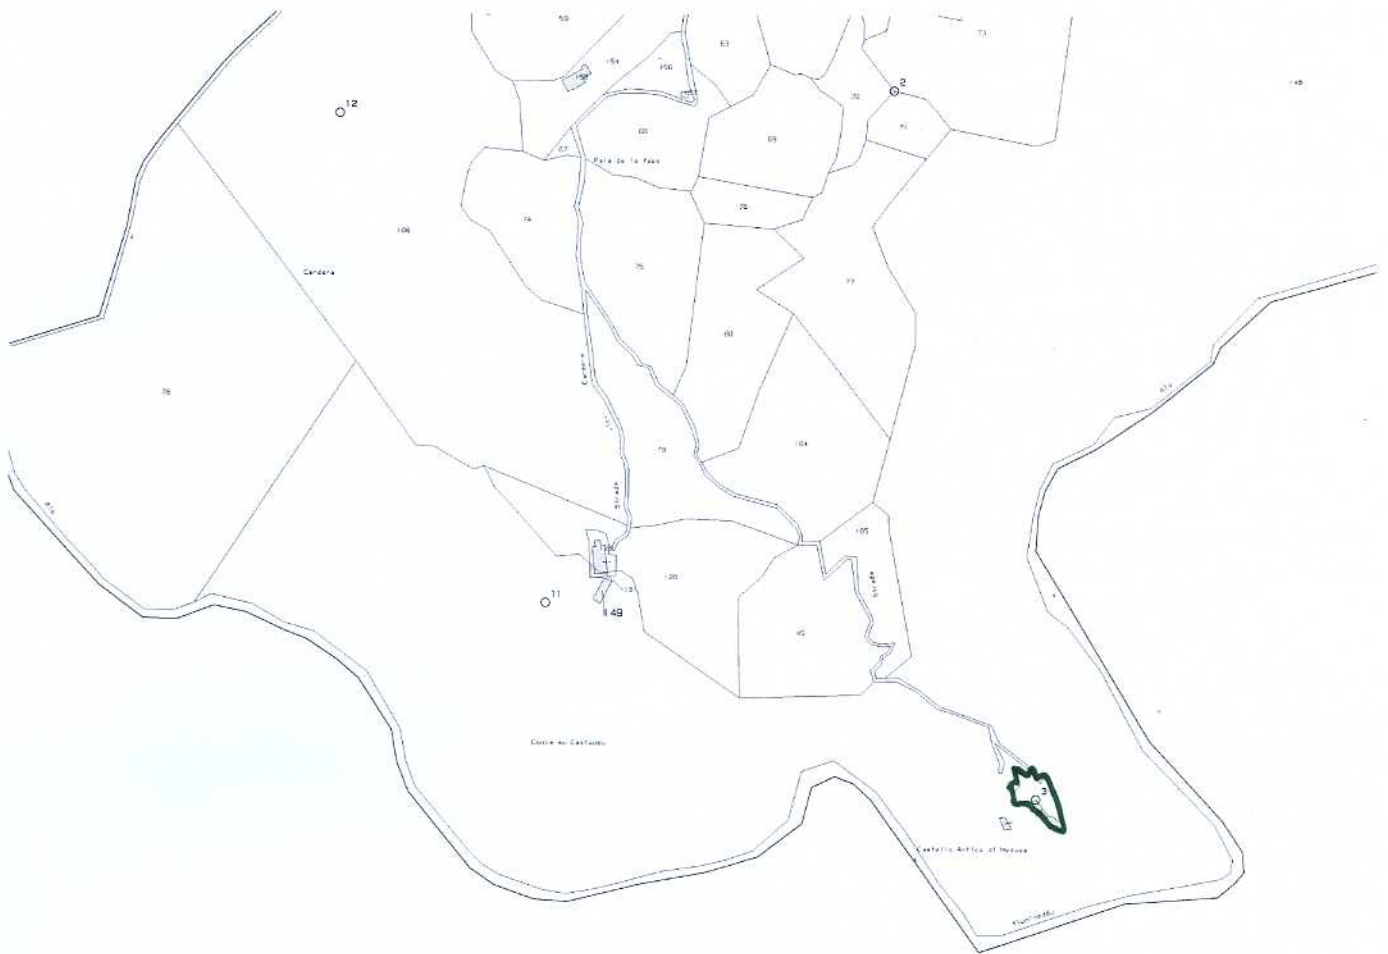

*Soprintendenza Archeologia Belle Arti e Paesaggio per la città metropolitana
di Cagliari e le province di Oristano e Sud Sardegna*

SAMUGHEO (OR), Loc. Sa Conca 'e su Casteddu

Castello di Medusa

(F. NCT 53, Mappale 148 parte)

Decreto di Tutela ex D.Lgs 22.01.04 n. 42

Planimetria Catastale